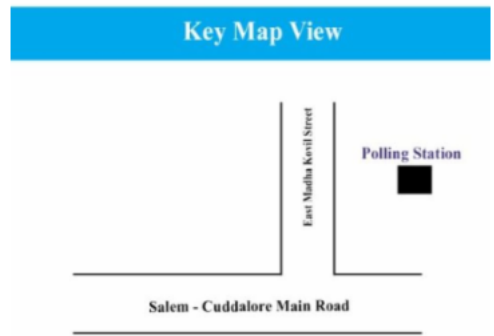

Key MAP View