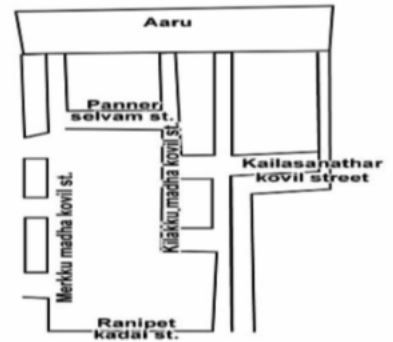

Google Map View

Polling Station Building Front View

Polling Station Front View

Cad View

Key MAP View

1 பெயர் : சரோஜா தந்தையின் பெயர்: மாரிமுத்து வீட்டு எண் : 2/27 வயது : 56 பாலினம் : பெண்	NIW1184720 Photo is available	# 2 பெயர் : ஆண்டனி ரிச்சர்ட் - தந்தையின் பெயர்: அம்புரோசு - வீட்டு எண் : 3/ஏ/3 வயது : 30 பாலினம் : ஆண்	NIW0694935 Photo is available	# 3 பெயர் : சகாய யாக வின்சி கணவர் பெயர்: அந்தோனி ரிச்சர்ட் வீட்டு எண் : 3/ஏ/3 வயது : 31 பாலினம் : பெண்	NIW2124154 Photo is available
4 பெயர் : அந்தோனிசாமி - தந்தையின் பெயர்: மைக்கேல் - வீட்டு எண் : 4 வயது : 64 பாலினம் : ஆண்	NIW0059683 Photo is available	5 பெயர் : சீனிவாசன் - தந்தையின் பெயர்: கிருஷ்ணன் - வீட்டு எண் : 4 வயது : 58 பாலினம் : ஆண்	NIW1541333 Photo is available	6 பெயர் : செல்வி - கணவர் பெயர்: சீனிவாசன் - வீட்டு எண் : 4 வயது : 58 பாலினம் : பெண்	NIW1541341 Photo is available
7 பெயர் : சாந்தி - கணவர் பெயர்: வரதராஜன் - வீட்டு எண் : 4 வயது : 54 பாலினம் : பெண்	HWQ1122498 Photo is available	8 பெயர் : பூநிவாசன் தந்தையின் பெயர்: வருதராஜன் - வீட்டு எண் : 4 வயது : 39 பாலினம் : ஆண்	HWQ2270361 Photo is available	9 பெயர் : கீதா - கணவர் பெயர்: சீனிவாசன் - வீட்டு எண் : 4 வயது : 35 பாலினம் : பெண்	NIW0412825 Photo is available
10 பெயர் : இராஜசேகர் - தந்தையின் பெயர்: வரதராஜன் - வீட்டு எண் : 4 வயது : 33 பாலினம் : ஆண்	NIW0412833 Photo is available	11 பெயர் : மணிமேகலை தந்தையின் பெயர்: மணி வீட்டு எண் : 4/7 வயது : 22 பாலினம் : பெண்	NIW2124295 Photo is available	12 பெயர் : வரதராஜன் ராமசாமி தந்தையின் பெயர்: ராமசாமி - வீட்டு எண் : 4/76 வயது : 66 பாலினம் : ஆண்	HWQ2202547 Photo is available
13 பெயர் : பிரகாசமேரி அந்தோனிசாமி கணவர் பெயர்: அந்தோனிசாமி வீட்டு எண் : 4/76 வயது : 64 பாலினம் : பெண்	NIW2179745 Photo is available	14 பெயர் : ராம் வரதராஜன் தந்தையின் பெயர்: வரதராஜன் வீட்டு எண் : 4/76 வயது : 37 பாலினம் : ஆண்	NIW2302305 Photo is available	15 பெயர் : பட்டம்மாள் ரத்தினம் இதரர் பெயர்: ரத்தினம் வீட்டு எண் : 4/76ஏ வயது : 80 பாலினம் : பெண்	NIW2172161 Photo is available
16 பெயர் : கிருபாகரன் - தந்தையின் பெயர்: சீனிவாசன் - வீட்டு எண் : 4-76A வயது : 31 பாலினம் : ஆண்	NIW0947366 Photo is available	17 பெயர் : தமிழரசி - கணவர் பெயர்: முணியன் - வீட்டு எண் : 5/9/ஜி வயது : 45 பாலினம் : பெண்	HWQ2033462 Photo is available	18 பெயர் : கஸ்தூரி - கணவர் பெயர்: மணி - வீட்டு எண் : 5-A வயது : 59 பாலினம் : பெண்	NIW0931600 Photo is available
19 பெயர் : ஜான்ஜோசப் - தந்தையின் பெயர்: ரத்தினம் ஆசாரி - வீட்டு எண் : 6 வயது : 61 பாலினம் : ஆண்	NIW1541366 Photo is available	20 பெயர் : ஜெபமாலைமேரி - கணவர் பெயர்: ஜான் ஜோசப் - வீட்டு எண் : 6 வயது : 61 பாலினம் : பெண்	NIW0262725 Photo is available	21 பெயர் : ரீட்டா - கணவர் பெயர்: சாமிநாதன் - வீட்டு எண் : 6 வயது : 57 பாலினம் : பெண்	HWQ1336296 Photo is available
22 பெயர் : அன்பரசன் - தந்தையின் பெயர்: ஜான் ஜோசப் - வீட்டு எண் : 6 வயது : 35 பாலினம் : ஆண்	NIW0263129 Photo is available	23 பெயர் : சாமிநாதன் - தந்தையின் பெயர்: ரத்தினாஆசாரி - வீட்டு எண் : 6-37 வயது : 60 பாலினம் : ஆண்	NIW0813410 Photo is available	24 பெயர் : ஜீவிபிரபா - தந்தையின் பெயர்: சாமிநாதன் - வீட்டு எண் : 6-37 வயது : 31 பாலினம் : பெண்	NIW0761627 Photo is available
25 பெயர் : செல்வம் தந்தையின் பெயர்: அழகிரிசாமி வீட்டு எண் : 8/75ஏ வயது : 60 பாலினம் : ஆண்	NIW1155266 Photo is available	26 பெயர் : சோபியா - கணவர் பெயர்: சார்லஸ் - வீட்டு எண் : 9 வயது : 37 பாலினம் : பெண்	NIW0947481 Photo is available	27 பெயர் : கௌதம் தந்தையின் பெயர்: சக்திவேல் வீட்டு எண் : 10/2 வயது : 23 பாலினம் : ஆண்	NIW2027522 Photo is available
28 பெயர் : அருள்தென்றல் - தந்தையின் பெயர்: சாமிநாதன் - வீட்டு எண் : 10-74 வயது : 27 பாலினம் : பெண்	NIW1023563 Photo is available	# 29 பெயர் : சாருமதி சரவணன் கணவர் பெயர்: சரவணன் வீட்டு எண் : 11/50 வயது : 25 பாலினம் : பெண்	NIW2146744 Photo is available	30 பெயர் : சேவியர் - தந்தையின் பெயர்: செல்வம் - வீட்டு எண் : 12 வயது : 47 பாலினம் : ஆண்	HWQ1344027 Photo is available