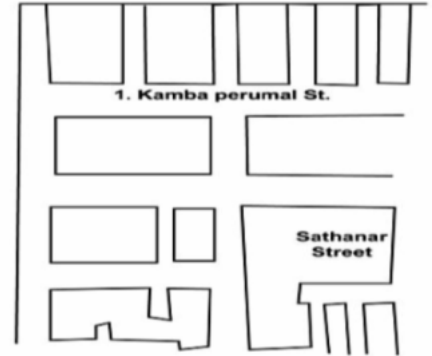

Cad View

Key MAP View