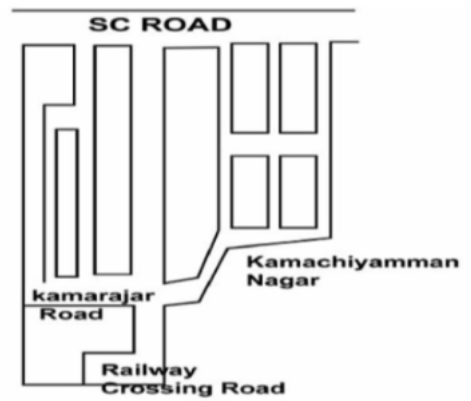

Key MAP View