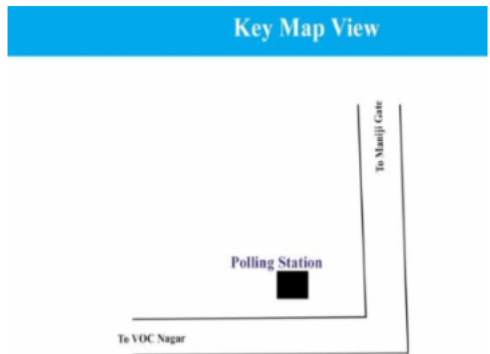

Key MAP View