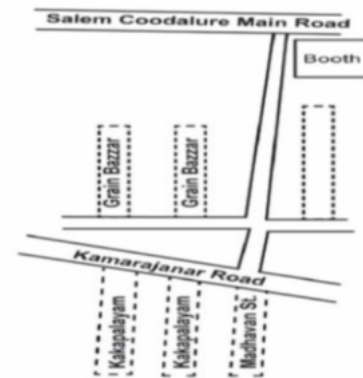

Key MAP View