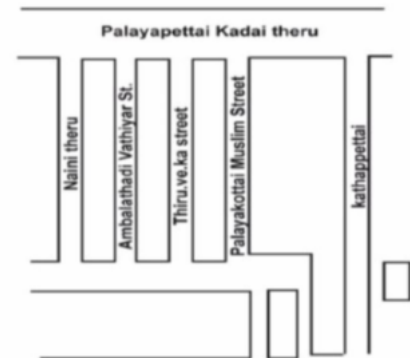

Cad View

Key MAP View