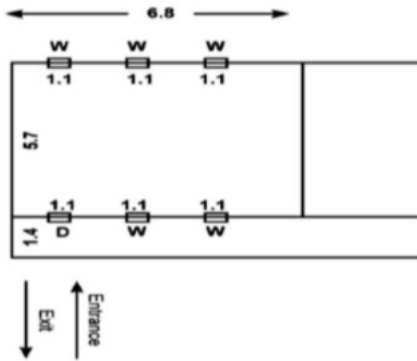

Google Map View

Polling Station Building Front View

Polling Station Front View

Cad View

Key MAP View

சட்டமன்றத் தொகுதியின் எண் மற்றும் பெயர் : 82-ஆத்தூர்  
பிரிவு எண் மற்றும் பெயர் 1-ஆத்தூர் (ந), வார்டு 26,இரயில்வே ஸ்டேசன் ரோடு