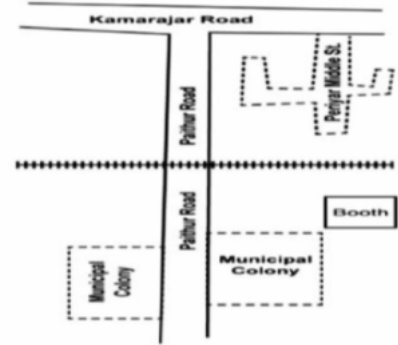

Key MAP View