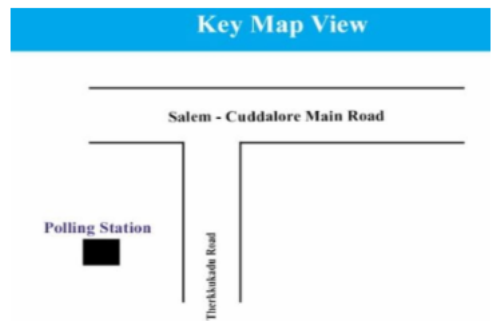

Key MAP View