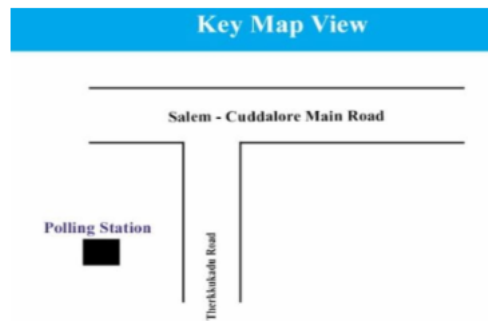

Key MAP View