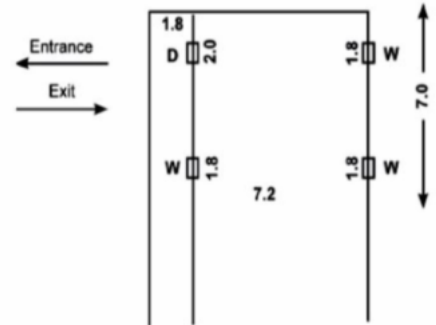

Key MAP View