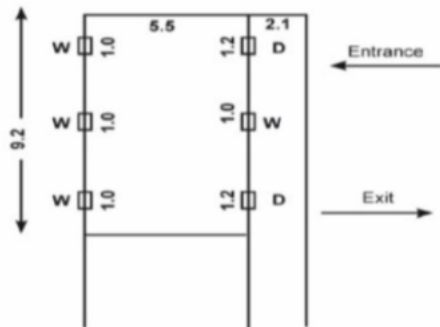

கையொப்பம்

Nazri Naksha

Google Map View

Polling Station Building Front View

Polling Station Front View

Cad View

Key MAP View

சட்டமன்றத் தொகுதியின் எண் மற்றும் பெயர் : 82-ஆத்தூர்
பிரிவு எண் மற்றும் பெயர் 1-வளையமாதேவி (வ.கி) மற்றும் (ஊ), வார்டு 1, கீழ்பாகம்ஆதிதிராவிடர் தெரு