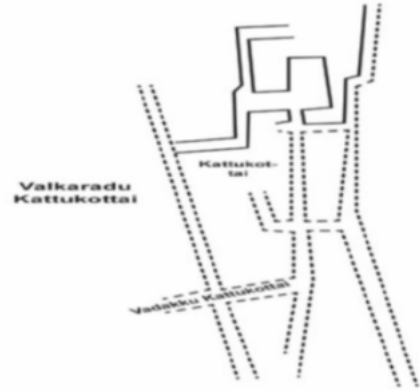

Key MAP View