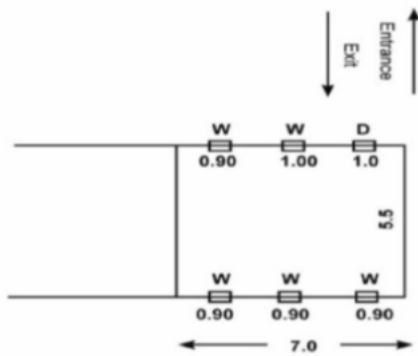

Google Map View

Polling Station Building Front View

Polling Station Front View

Cad View

Key MAP View

1 பெயர் : தங்கராஜி - தந்தையின் பெயர்: சின்னமுத்து - வீட்டு எண் : 2-1 வயது : 58 பாலினம் : ஆண் Photo is available	NIW1704436	2 பெயர் : லதா - கணவர் பெயர்: தங்கராஜி - வீட்டு எண் : 2-1 வயது : 49 பாலினம் : பெண் Photo is available	NIW1704444	3 பெயர் : முத்தமிழ்செல்வன் - தந்தையின் பெயர்: தங்கராஜ் - வீட்டு எண் : 2-1 வயது : 29 பாலினம் : ஆண் Photo is available	NIW0825034
4 பெயர் : பாப்பா - கணவர் பெயர்: பழனி - வீட்டு எண் : 2-2 வயது : 66 பாலினம் : பெண் Photo is available	NIW0090217	5 பெயர் : கருப்பையா - தந்தையின் பெயர்: இராமசாமி - வீட்டு எண் : 2-5 வயது : 71 பாலினம் : ஆண் Photo is available	NIW1704451	6 பெயர் : அம்பிகா - தந்தையின் பெயர்: சடையன் - வீட்டு எண் : 2-5 வயது : 37 பாலினம் : பெண் Photo is available	NIW0090258
7 பெயர் : ராமநாதன் - தந்தையின் பெயர்: ராமசாமி - வீட்டு எண் : 2-5 வயது : 35 பாலினம் : ஆண் Photo is available	NIW0290585	8 பெயர் : கார்த்திக் - தந்தையின் பெயர்: கருணாகரன் - வீட்டு எண் : 2-5 வயது : 30 பாலினம் : ஆண் Photo is available	NIW0713370	9 பெயர் : சந்தோஷ் குமார் தந்தையின் பெயர்: ராமசாமி வீட்டு எண் : 2/5 வயது : 25 பாலினம் : ஆண் Photo is available	NIW1105550
10 பெயர் : ஜான்ஸ்குமார் தந்தையின் பெயர்: ராமசாமி - வீட்டு எண் : 2-5/2/53 வயது : 34 பாலினம் : ஆண் Photo is available	NIW0290619	11 பெயர் : பாப்பா - தந்தையின் பெயர்: முத்துசாமி - வீட்டு எண் : 2-6 வயது : 58 பாலினம் : பெண் Photo is available	NIW1704469	12 பெயர் : விஸ்வநாதன் - தந்தையின் பெயர்: முத்துசாமி - வீட்டு எண் : 2-6 வயது : 54 பாலினம் : ஆண் Photo is available	HWQ1159565
13 பெயர் : அன்னக்கொடி - கணவர் பெயர்: கலியமூர்த்தி - வீட்டு எண் : 2-7 வயது : 56 பாலினம் : பெண் Photo is available	HWQ1158344	14 பெயர் : குமார் - தந்தையின் பெயர்: கலியமூர்த்தி - வீட்டு எண் : 2-7 வயது : 44 பாலினம் : ஆண் Photo is available	HWQ1710177	15 பெயர் : தமிழரசி - கணவர் பெயர்: குமார் - வீட்டு எண் : 2-7 வயது : 42 பாலினம் : பெண் Photo is available	HWQ1710185
16 பெயர் : வடிவேல் - தந்தையின் பெயர்: சின்னப்பையன் - வீட்டு எண் : 2-9 வயது : 78 பாலினம் : ஆண் Photo is available	NIW1704477	17 பெயர் : கலியமூர்த்தி - தந்தையின் பெயர்: ஆறுமுகம் - வீட்டு எண் : 2-9 வயது : 57 பாலினம் : ஆண் Photo is available	NIW1704485	18 பெயர் : ராகினி - தந்தையின் பெயர்: வடிவேல் - வீட்டு எண் : 2-9 வயது : 51 பாலினம் : பெண் Photo is available	NIW1704493
19 பெயர் : தனலட்சுமி - கணவர் பெயர்: கலியமூர்த்தி - வீட்டு எண் : 2-9 வயது : 45 பாலினம் : பெண் Photo is available	HWQ1404383	20 பெயர் : கோபிகா தந்தையின் பெயர்: கலியமூர்த்தி வீட்டு எண் : 2/9 வயது : 24 பாலினம் : பெண் Photo is available	NIW1951516	21 பெயர் : கிரி க தந்தையின் பெயர்: கலியமூர்த்தி வீட்டு எண் : 2/9 வயது : 20 பாலினம் : ஆண் Photo is available	NIW2205698
22 பெயர் : சுந்தரம் - தந்தையின் பெயர்: வைத்தி - வீட்டு எண் : 2-10 வயது : 74 பாலினம் : ஆண் Photo is available	NIW1704501	23 பெயர் : அருளாயி - தந்தையின் பெயர்: சுந்தரம் - வீட்டு எண் : 2-10 வயது : 68 பாலினம் : பெண் Photo is available	NIW1704519	24 பெயர் : நாகராஜன் - தந்தையின் பெயர்: சுந்தரம் - வீட்டு எண் : 2-10 வயது : 51 பாலினம் : ஆண் Photo is available	HWQ1158856
25 பெயர் : ராஜபாண்டியன் - தந்தையின் பெயர்: சுந்தரம் - வீட்டு எண் : 2-10 வயது : 47 பாலினம் : ஆண் Photo is available	HWQ1159623	26 பெயர் : வெண்ணிலா - கணவர் பெயர்: ராஜபாண்டியன் - வீட்டு எண் : 2-10 வயது : 38 பாலினம் : பெண் Photo is available	NIW0772806	27 பெயர் : பொன்னுசாமி - தந்தையின் பெயர்: கந்தசாமி - வீட்டு எண் : 2-13 வயது : 79 பாலினம் : ஆண் Photo is available	NIW0914598
28 பெயர் : ராஜகுமாரி - கணவர் பெயர்: பொன்னுசாமி - வீட்டு எண் : 2-13 வயது : 66 பாலினம் : பெண் Photo is available	NIW1704535	29 பெயர் : இளங்கோவன் - தந்தையின் பெயர்: கருப்பமுத்து - வீட்டு எண் : 2-13 வயது : 60 பாலினம் : ஆண் Photo is available	NIW1715499	30 பெயர் : கவாஸ்கர் - தந்தையின் பெயர்: பொன்னுசாமி - வீட்டு எண் : 2-13 வயது : 47 பாலினம் : ஆண் Photo is available	HWQ1340942