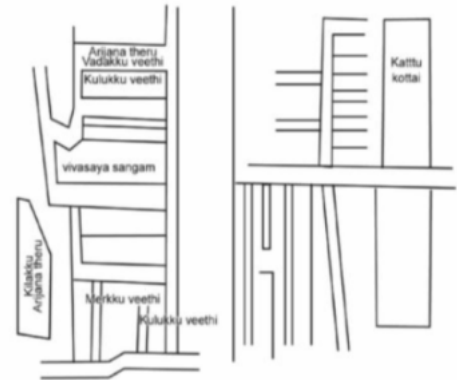

Google Map View

Polling Station Building Front View

Polling Station Front View

Cad View

Key MAP View

1 பெயர் : தங்கராஜி - தந்தையின் பெயர்: சின்னமுத்து - வீட்டு எண் : 2-1 வயது : 58 பாலினம் : ஆண் Photo is available	NIW1704436	2 பெயர் : லதா - கணவர் பெயர்: தங்கராஜி - வீட்டு எண் : 2-1 வயது : 49 பாலினம் : பெண் Photo is available	NIW1704444	3 பெயர் : முத்தமிழ்செல்வன் - தந்தையின் பெயர்: தங்கராஜ் - வீட்டு எண் : 2-1 வயது : 29 பாலினம் : ஆண் Photo is available	NIW0825034
4 பெயர் : பாப்பா - கணவர் பெயர்: பழனி - வீட்டு எண் : 2-2 வயது : 66 பாலினம் : பெண் Photo is available	NIW0090217	5 பெயர் : கருப்பையா - தந்தையின் பெயர்: இராமசாமி - வீட்டு எண் : 2-5 வயது : 71 பாலினம் : ஆண் Photo is available	NIW1704451	6 பெயர் : அம்பிகா - தந்தையின் பெயர்: சடையன் - வீட்டு எண் : 2-5 வயது : 37 பாலினம் : பெண் Photo is available	NIW0090258
7 பெயர் : ராமநாதன் - தந்தையின் பெயர்: ராமசாமி - வீட்டு எண் : 2-5 வயது : 35 பாலினம் : ஆண் Photo is available	NIW0290585	8 பெயர் : கார்த்திக் - தந்தையின் பெயர்: கருணாகரன் - வீட்டு எண் : 2-5 வயது : 30 பாலினம் : ஆண் Photo is available	NIW0713370	9 பெயர் : சந்தோஷ் குமார் தந்தையின் பெயர்: ராமசாமி வீட்டு எண் : 2/5 வயது : 25 பாலினம் : ஆண் Photo is available	NIW1105550
10 பெயர் : ஜான்ஸ்குமார் தந்தையின் பெயர்: ராமசாமி - வீட்டு எண் : 2-5/2/53 வயது : 34 பாலினம் : ஆண் Photo is available	NIW0290619	11 பெயர் : பாப்பா - தந்தையின் பெயர்: முத்துசாமி - வீட்டு எண் : 2-6 வயது : 58 பாலினம் : பெண் Photo is available	NIW1704469	12 பெயர் : விஸ்வநாதன் - தந்தையின் பெயர்: முத்துசாமி - வீட்டு எண் : 2-6 வயது : 54 பாலினம் : ஆண் Photo is available	HWQ1159565
13 பெயர் : அன்னக்கொடி - கணவர் பெயர்: கலியமூர்த்தி - வீட்டு எண் : 2-7 வயது : 56 பாலினம் : பெண் Photo is available	HWQ1158344	14 பெயர் : குமார் - தந்தையின் பெயர்: கலியமூர்த்தி - வீட்டு எண் : 2-7 வயது : 44 பாலினம் : ஆண் Photo is available	HWQ1710177	15 பெயர் : தமிழரசி - கணவர் பெயர்: குமார் - வீட்டு எண் : 2-7 வயது : 42 பாலினம் : பெண் Photo is available	HWQ1710185
16 பெயர் : வடிவேல் - தந்தையின் பெயர்: சின்னப்பையன் - வீட்டு எண் : 2-9 வயது : 78 பாலினம் : ஆண் Photo is available	NIW1704477	17 பெயர் : கலியமூர்த்தி - தந்தையின் பெயர்: ஆறுமுகம் - வீட்டு எண் : 2-9 வயது : 57 பாலினம் : ஆண் Photo is available	NIW1704485	18 பெயர் : ராகினி - தந்தையின் பெயர்: வடிவேல் - வீட்டு எண் : 2-9 வயது : 51 பாலினம் : பெண் Photo is available	NIW1704493
19 பெயர் : தனலட்சுமி - கணவர் பெயர்: கலியமூர்த்தி - வீட்டு எண் : 2-9 வயது : 45 பாலினம் : பெண் Photo is available	HWQ1404383	20 பெயர் : கோபிகா தந்தையின் பெயர்: கலியமூர்த்தி வீட்டு எண் : 2/9 வயது : 24 பாலினம் : பெண் Photo is available	NIW1951516	21 பெயர் : கிரி க தந்தையின் பெயர்: கலியமூர்த்தி வீட்டு எண் : 2/9 வயது : 20 பாலினம் : ஆண் Photo is available	NIW2205698
22 பெயர் : சுந்தரம் - தந்தையின் பெயர்: வைத்தி - வீட்டு எண் : 2-10 வயது : 74 பாலினம் : ஆண் Photo is available	NIW1704501	23 பெயர் : அருளாயி - தந்தையின் பெயர்: சுந்தரம் - வீட்டு எண் : 2-10 வயது : 68 பாலினம் : பெண் Photo is available	NIW1704519	24 பெயர் : நாகராஜன் - தந்தையின் பெயர்: சுந்தரம் - வீட்டு எண் : 2-10 வயது : 51 பாலினம் : ஆண் Photo is available	HWQ1158856
25 பெயர் : ராஜபாண்டியன் - தந்தையின் பெயர்: சுந்தரம் - வீட்டு எண் : 2-10 வயது : 47 பாலினம் : ஆண் Photo is available	HWQ1159623	26 பெயர் : வெண்ணிலா - கணவர் பெயர்: ராஜபாண்டியன் - வீட்டு எண் : 2-10 வயது : 38 பாலினம் : பெண் Photo is available	NIW0772806	27 பெயர் : பொன்னுசாமி - தந்தையின் பெயர்: கந்தசாமி - வீட்டு எண் : 2-13 வயது : 79 பாலினம் : ஆண் Photo is available	NIW0914598
28 பெயர் : ராஜகுமாரி - கணவர் பெயர்: பொன்னுசாமி - வீட்டு எண் : 2-13 வயது : 66 பாலினம் : பெண் Photo is available	NIW1704535	29 பெயர் : இளங்கோவன் - தந்தையின் பெயர்: கருப்பமுத்து - வீட்டு எண் : 2-13 வயது : 60 பாலினம் : ஆண் Photo is available	NIW1715499	30 பெயர் : கவாஸ்கர் - தந்தையின் பெயர்: பொன்னுசாமி - வீட்டு எண் : 2-13 வயது : 47 பாலினம் : ஆண் Photo is available	HWQ1340942