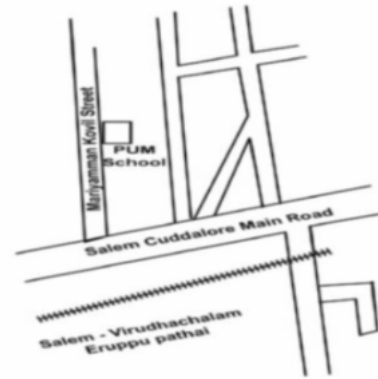

Key MAP View