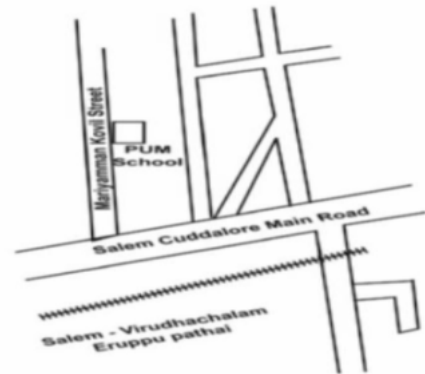

Key MAP View