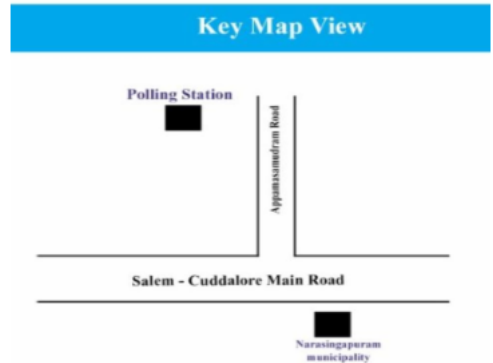

Key MAP View