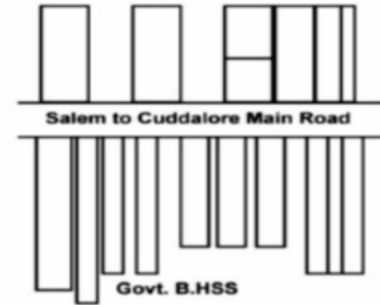

Key MAP View