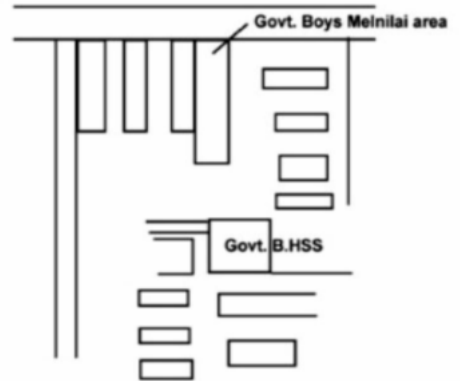

Key MAP View