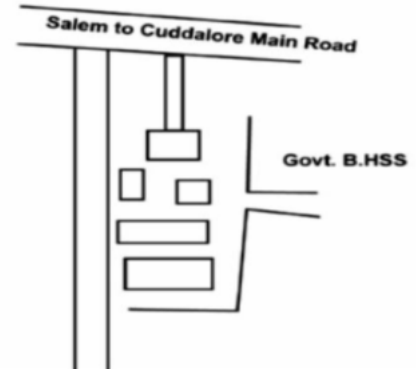

Key MAP View