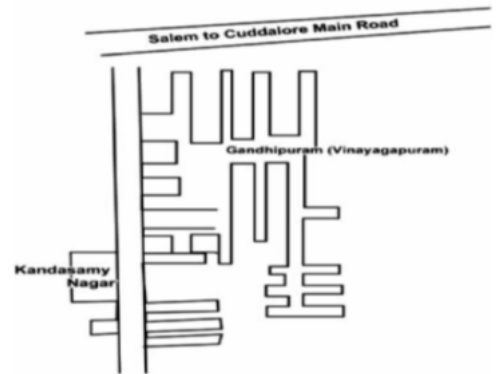

Key MAP View