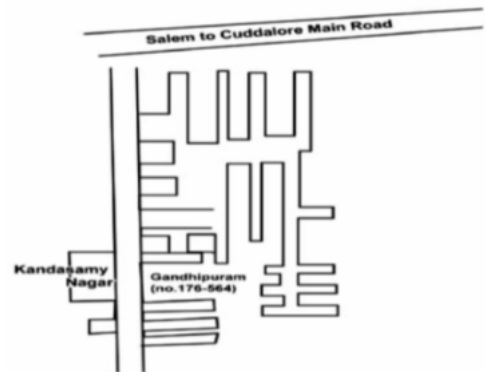

Key MAP View