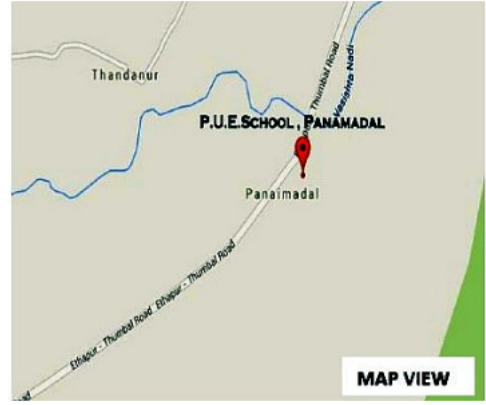

Google Map View