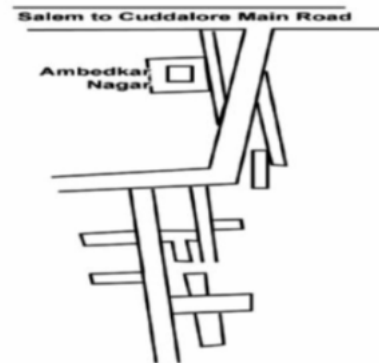

Key MAP View