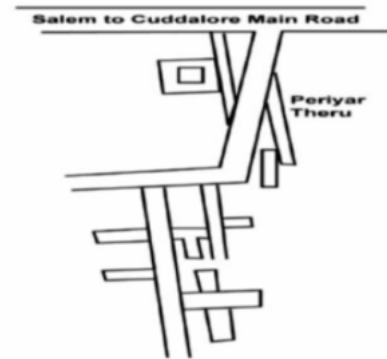

Key MAP View