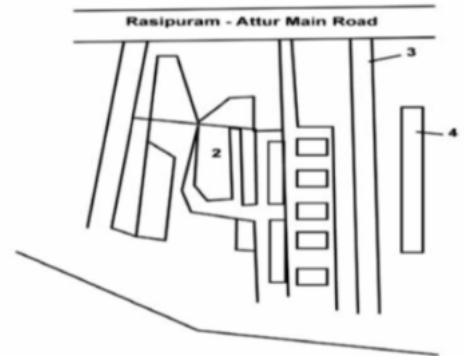

Key MAP View