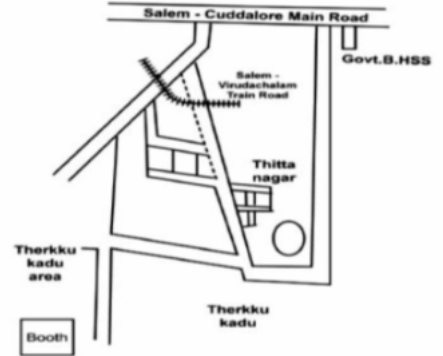

Cad View

Key MAP View