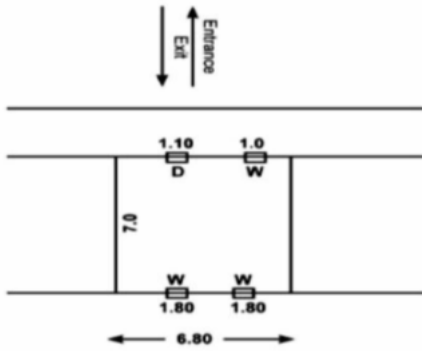

Cad View

Key MAP View