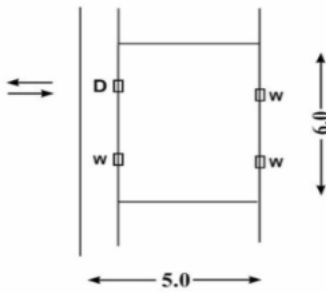

Cad View

Cad View