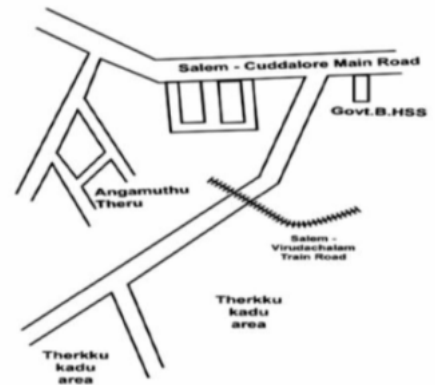

வாக்காளர் பதிவு அலுவலரின்  
கையொப்பம்

Nazri Naksha

Google Map View

Polling Station Building Front View

Polling Station Front View

Cad View

Key MAP View

சட்டமன்றத் தொகுதியின் எண் மற்றும் பெயர் : 82-ஆத்தூர்  
பிரிவு எண் மற்றும் பெயர் 1-நரசிங்கபுரம் (பே), வார்டு 14, தெற்கு காடு பகுதி