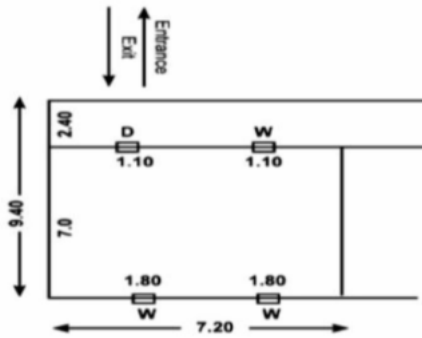

வாக்காளர் பதிவு அலுவலரின்  
கையொப்பம்

Nazri Naksha

Google Map View

Polling Station Building Front View

Polling Station Front View

Cad View

Key MAP View

சட்டமன்றத் தொகுதியின் எண் மற்றும் பெயர் : 82-ஆத்தூர்  
பிரிவு எண் மற்றும் பெயர் 1-நரசிங்கபுரம் (பே), வார்டு 14, தெற்கு காடு பகுதி