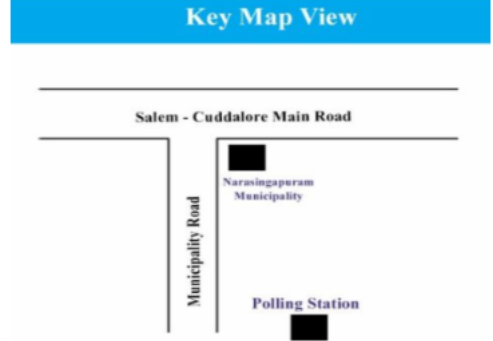

**Polling Station Building Front View**

**Polling Station Front View**

**Cad View**

**Key MAP View**

சட்டமன்றத் தொகுதியின் எண் மற்றும் பெயர் : 82-ஆத்தூர்  
பிரிவு எண் மற்றும் பெயர் 1-நரசிங்கபுரம் (பே), வார்டு 16, கிழக்கு காட்டு கொட்டாய்கள்