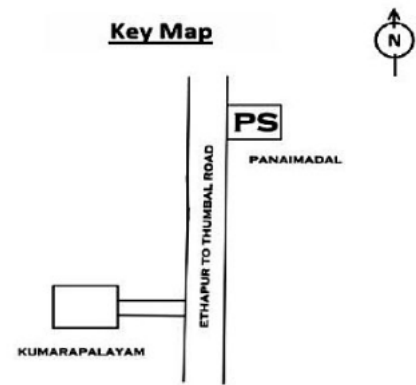

4. வாக்காளர்களின் எண்ணிக்கை

தொடங்கும் வரிசை எண்	முடியும் வரிசை எண்.	நிகர வாக்காளர்களின் எண்ணிக்கை			
		ஆண்	பெண்	மூன்றாம் பாலினம்	மொத்தம்
1	812	399	411	0	810

கையொப்பம்

Nazri Naksha

Google Map View

Polling Station Building Front View

Polling Station Front View

Cad View

D - DOOR, W - WINDOW

Scale 1cm:1m

Key MAP View

சட்டமன்றத் தொகுதியின் எண் மற்றும் பெயர் : 82-ஆத்தூர்
பிரிவு எண் மற்றும் பெயர் 1-பனமடல் (வ.கி) மற்றும் (ஊ), வார்டு 3,2, காமராஜர் காலனி