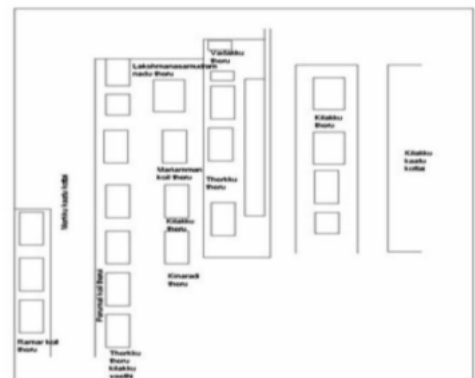

Google Map View

Polling Station Building Front View

Polling Station Front View

Cad View

Key MAP View

1 பெயர் : மெய்யதுரை - தந்தையின் பெயர்: கருப்பபடையாச்சி - வீட்டு எண் : 1 வயது : 50 பாலினம் : ஆண் Photo is available	HWQ1174523	2 பெயர் : சத்தியபிரியா கணவர் பெயர்: பிரகாஷ் வீட்டு எண் : 1/1 வயது : 32 பாலினம் : பெண் Photo is available	NIW1972678	3 பெயர் : வனிதா - கணவர் பெயர்: செல்வக்குமார் - வீட்டு எண் : 1-1A வயது : 28 பாலினம் : பெண் Photo is available	NIW0991901
4 பெயர் : மாய கிருஷ்ணன் தந்தையின் பெயர்: பெரியசாமி வீட்டு எண் : 2/1 வயது : 25 பாலினம் : ஆண் Photo is available	NIW2123214	5 பெயர் : ஜெயந்தி - தந்தையின் பெயர்: முருகேசன் - வீட்டு எண் : 2-5B வயது : 41 பாலினம் : பெண் Photo is available	HWQ1921196	6 பெயர் : ராமசந்திரன் - தந்தையின் பெயர்: ஆறுமுகம் - வீட்டு எண் : 2B வயது : 63 பாலினம் : ஆண் Photo is available	NIW1698554
7 பெயர் : மணியம்மாள் - கணவர் பெயர்: அங்கமுத்து - வீட்டு எண் : 2B வயது : 60 பாலினம் : பெண் Photo is available	NIW1698562	8 பெயர் : சாந்தி - கணவர் பெயர்: ராமசந்திரன் - வீட்டு எண் : 2B வயது : 57 பாலினம் : பெண் Photo is available	NIW1698570	9 பெயர் : வினோத் - தந்தையின் பெயர்: ராமச்சந்திரன் - வீட்டு எண் : 2B வயது : 43 பாலினம் : ஆண் Photo is available	HWQ1767342
10 பெயர் : சாரதா - கணவர் பெயர்: ராஜா - வீட்டு எண் : 2B-5 வயது : 36 பாலினம் : பெண் Photo is available	NIW0723510	11 பெயர் : பொன்னம்மாள் - கணவர் பெயர்: கிருஷ்ணன் - வீட்டு எண் : 3 வயது : 55 பாலினம் : பெண் Photo is available	NIW1698596	12 பெயர் : பார்வதி - தந்தையின் பெயர்: கிருஷ்ணன் - வீட்டு எண் : 3 வயது : 37 பாலினம் : பெண் Photo is available	NIW0303644
13 பெயர் : வெங்கடேசன் - தந்தையின் பெயர்: கிருஷ்ணன் - வீட்டு எண் : 3 வயது : 35 பாலினம் : ஆண் Photo is available	NIW0303677	14 பெயர் : பவித்ரா தந்தையின் பெயர்: சக்திவேல் வீட்டு எண் : 3/2 வயது : 23 பாலினம் : பெண் Photo is available	NIW2003119	15 பெயர் : மணிகண்டன் - தந்தையின் பெயர்: கிருஷ்ணன் - வீட்டு எண் : 3-5 வயது : 38 பாலினம் : ஆண் Photo is available	HWQ2323855
16 பெயர் : பவித்ரவீனி தந்தையின் பெயர்: சஞ்சீவிகுமார் வீட்டு எண் : 3/5 வயது : 20 பாலினம் : பெண் Photo is available	NIW2210086	17 பெயர் : வினித்தா கணவர் பெயர்: பாரத் வீட்டு எண் : 3பீ வயது : 29 பாலினம் : பெண் Photo is available	NIW2097939	18 பெயர் : ஆறுமுகம் - தந்தையின் பெயர்: சுதந்திரபடையாச்சி - வீட்டு எண் : 4 வயது : 87 பாலினம் : ஆண் Photo is available	NIW1698604
19 பெயர் : மங்கம்மாள் - கணவர் பெயர்: ஆறுமுகம் - வீட்டு எண் : 4 வயது : 85 பாலினம் : பெண் Photo is available	NIW1698612	20 பெயர் : சதிஷ் - தந்தையின் பெயர்: கருப்பபடையாச்சி - வீட்டு எண் : 5 வயது : 32 பாலினம் : ஆண் Photo is available	NIW0827915	21 பெயர் : சுரேந்திரன் - தந்தையின் பெயர்: ராமச்சந்திரன் - வீட்டு எண் : 5-2B வயது : 35 பாலினம் : ஆண் Photo is available	NIW0152082
22 பெயர் : விக்னேஷ் - தந்தையின் பெயர்: கருப்பண்ணன் - வீட்டு எண் : 5-5 வயது : 28 பாலினம் : ஆண் Photo is available	NIW0959007	23 பெயர் : வினோத் - தந்தையின் பெயர்: மாதேஸ்வரன் - வீட்டு எண் : 5-21 வயது : 37 பாலினம் : ஆண் Photo is available	HWQ2323764	24 பெயர் : ராயதுரை ப தந்தையின் பெயர்: பச்சமுத்து ரா வீட்டு எண் : 5\182ஏ வயது : 21 பாலினம் : ஆண் Photo is available	NIW2200483
25 பெயர் : அங்கமுத்து - தந்தையின் பெயர்: ஆறுமுகம் - வீட்டு எண் : 6-7A வயது : 65 பாலினம் : ஆண் Photo is available	NIW1698620	26 பெயர் : வர்ணமாலை - கணவர் பெயர்: பெருமாள் - வீட்டு எண் : 7 வயது : 77 பாலினம் : பெண் Photo is available	NIW1698638	27 பெயர் : விஜயன் - தந்தையின் பெயர்: பெருமாள் - வீட்டு எண் : 7 வயது : 62 பாலினம் : ஆண் Photo is available	NIW1698646
28 பெயர் : ரத்தினம் - தந்தையின் பெயர்: பெருமாள் - வீட்டு எண் : 7 வயது : 54 பாலினம் : ஆண் Photo is available	NIW1698661	29 பெயர் : தனலட்சுமி - கணவர் பெயர்: விஜயன் - வீட்டு எண் : 7 வயது : 52 பாலினம் : பெண் Photo is available	HWQ1173533	30 பெயர் : செல்வி - கணவர் பெயர்: ரத்தினம் - வீட்டு எண் : 7 வயது : 48 பாலினம் : பெண் Photo is available	HWQ1764364