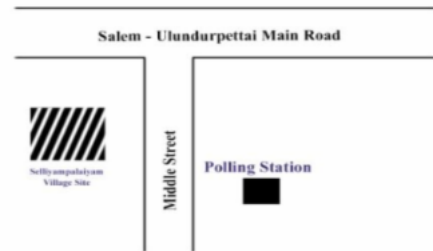

Google Map View

Polling Station Building Front View

Polling Station Front View

Cad View

Cad View

Key MAP View

Key Map View

<p>1</p> <p>HWQ1767094</p> <p>பெயர் : பாப்பாத்தி - கணவர் பெயர்: வேலாயுதம் - வீட்டு எண் : 4 வயது : 84 பாலினம் : பெண்</p> <p>Photo is available</p>	<p>2</p> <p>NIW1709617</p> <p>பெயர் : அன்புக்கரசி - கணவர் பெயர்: சிங்காரவேல் - வீட்டு எண் : 4B வயது : 61 பாலினம் : பெண்</p> <p>Photo is available</p>	<p>3</p> <p>XRE0049247</p> <p>பெயர் : ராஜேஸ்வரி - தந்தையின் பெயர்: ராமசாமி - வீட்டு எண் : 5 வயது : 37 பாலினம் : பெண்</p> <p>Photo is available</p>
<p># 4</p> <p>HWQ1764950</p> <p>பெயர் : வன்னியராஜ் எஸ் தந்தையின் பெயர்: சிங்காரவேல் - வீட்டு எண் : 6 வயது : 43 பாலினம் : ஆண்</p> <p>Photo is available</p>	<p>S 5</p> <p>NIW2326247</p> <p>பெயர் : இலக்கியா தந்தையின் பெயர்: யாஸ்பண்டியன் வீட்டு எண் : 8/4 வயது : 19 பாலினம் : பெண்</p> <p>Photo is available</p>	<p>6</p> <p>HWQ1173616</p> <p>பெயர் : செல்வி - கணவர் பெயர்: தனபால் - வீட்டு எண் : 21 வயது : 50 பாலினம் : பெண்</p> <p>Photo is available</p>
<p>7</p> <p>NIW1688589</p> <p>பெயர் : பழனியம்மாள் - கணவர் பெயர்: பரமசிவம் - வீட்டு எண் : 22/24 வயது : 59 பாலினம் : பெண்</p> <p>Photo is available</p>	<p>8</p> <p>NIW1688795</p> <p>பெயர் : பழனியம்மாள் - கணவர் பெயர்: சுப்ரமணி - வீட்டு எண் : 59 வயது : 53 பாலினம் : பெண்</p> <p>Photo is available</p>	<p>9</p> <p>NIW0827949</p> <p>பெயர் : சூதாகரன் - தந்தையின் பெயர்: முருகவேல் - வீட்டு எண் : 180/5 வயது : 30 பாலினம் : ஆண்</p> <p>Photo is available</p>