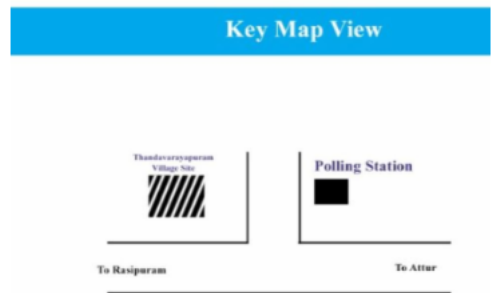

Key MAP View