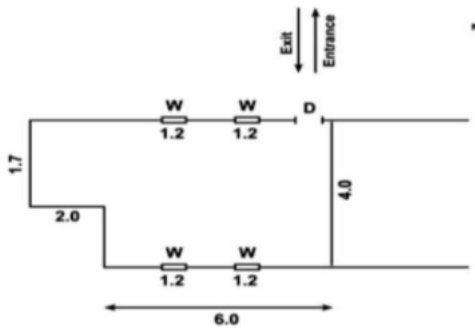

Google Map View

Polling Station Building Front View

Polling Station Front View

Cad View

Key MAP View

சட்டமன்றத் தொகுதியின் எண் மற்றும் பெயர் : 82-ஆத்தூர் பிரிவு எண் மற்றும் பெயர் 1-சொக்கநாதபுரம் (வ.கி) மற்றும் (ஊ), வார்டு 2, வடக்கு வீதி