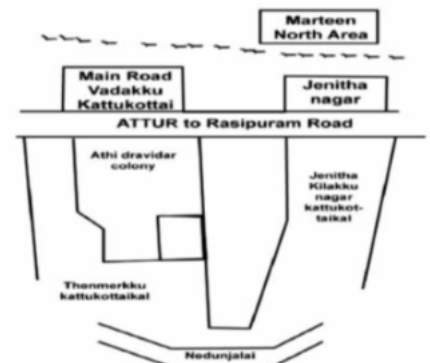

Nazri Naksha

Google Map View

Polling Station Building Front View

Polling Station Front View

Cad View

Key MAP View

1 பெயர் : சதீஷ் குமார் தந்தையின் பெயர்: சங்கர் வீட்டு எண் : 1/15 வயது : 23 பாலினம் : ஆண்	NIW2017853 Photo is available	2 பெயர் : சந்தோஷ்குமார் தந்தையின் பெயர்: சங்கர் வீட்டு எண் : 1/15 வயது : 22 பாலினம் : ஆண்	NIW2133007 Photo is available	3 பெயர் : இளையகவின் - தந்தையின் பெயர்: வரதராஜன் - வீட்டு எண் : 1-104 வயது : 30 பாலினம் : ஆண்	NIW0726745 Photo is available
4 பெயர் : ஜெயராமன் - தந்தையின் பெயர்: சின்னையன் - வீட்டு எண் : 1-122 வயது : 28 பாலினம் : ஆண்	NIW1045459 Photo is available	5 பெயர் : கார்த்திகேயன் தந்தையின் பெயர்: மாணிக்கம் வீட்டு எண் : 1/140 வயது : 23 பாலினம் : ஆண்	NIW2017697 Photo is available	6 பெயர் : மணிகண்டன் - தந்தையின் பெயர்: ஏகாம்பரம் - வீட்டு எண் : 2-16-12 வயது : 33 பாலினம் : ஆண்	NIW0396226 Photo is available
7 பெயர் : அலமேலு - தந்தையின் பெயர்: கலியபெருமாள் - வீட்டு எண் : 2/39 வயது : 51 பாலினம் : பெண்	NIW1780790 Photo is available	8 பெயர் : சந்தியாதேவி கணவர் பெயர்: வெங்கடேசன் - வீட்டு எண் : 2/56 வயது : 36 பாலினம் : பெண்	NIW0110775 Photo is available	9 பெயர் : பிருந்தா தேவி - கணவர் பெயர்: ரமேஷ் - வீட்டு எண் : 2-56A வயது : 30 பாலினம் : பெண்	NIW0921684 Photo is available
10 பெயர் : ராதா - தந்தையின் பெயர்: அடைக்கலம் - வீட்டு எண் : 2-58 வயது : 40 பாலினம் : பெண்	NIW0536862 Photo is available	11 பெயர் : மணிகண்டன் - தந்தையின் பெயர்: தங்கவேல் - வீட்டு எண் : 2/58 வயது : 37 பாலினம் : ஆண்	NIW0110940 Photo is available	12 பெயர் : சுரேஷ் - தந்தையின் பெயர்: பெரியசாமி - வீட்டு எண் : 2-92A வயது : 41 பாலினம் : ஆண்	NIW0921718 Photo is available
13 பெயர் : கோகிலா - கணவர் பெயர்: சுரேஷ் - வீட்டு எண் : 2-92A வயது : 35 பாலினம் : பெண்	NIW0921700 Photo is available	14 பெயர் : மணிகண்டன் தந்தையின் பெயர்: முருகேசன் வீட்டு எண் : 3/54 வயது : 26 பாலினம் : ஆண்	NIW1069988 Photo is available	15 பெயர் : மெகன்யா - தந்தையின் பெயர்: சுப்ரமணியன் - வீட்டு எண் : 3-89 வயது : 28 பாலினம் : பெண்	A151419311 Photo is available
16 பெயர் : கார்த்திக் தந்தையின் பெயர்: கண்ணன் வீட்டு எண் : 4/58 வயது : 20 பாலினம் : ஆண்	NIW2200533 Photo is available	17 பெயர் : சந்திரா - கணவர் பெயர்: சந்தோஷ்குமார் வீட்டு எண் : 5/11 வயது : 28 பாலினம் : பெண்	NIW0921650 Photo is available	18 பெயர் : ராஜீ - தந்தையின் பெயர்: வீரன் - வீட்டு எண் : 5/60 வயது : 56 பாலினம் : ஆண்	NIW1780931 Photo is available
19 பெயர் : ராணி - கணவர் பெயர்: ராஜூ - வீட்டு எண் : 5/60 வயது : 53 பாலினம் : பெண்	NIW0110882 Photo is available	20 பெயர் : செல்வகுமார் தந்தையின் பெயர்: ராஜூ வீட்டு எண் : 5/60 வயது : 25 பாலினம் : ஆண்	NIW1101583 Photo is available	21 பெயர் : அசோக் - தந்தையின் பெயர்: சுப்ரமணி - வீட்டு எண் : 7 வயது : 38 பாலினம் : ஆண்	NIW0960161 Photo is available
22 பெயர் : கோகுல்நாத் - தந்தையின் பெயர்: செந்தில்குமார் - வீட்டு எண் : 7 வயது : 27 பாலினம் : ஆண்	NIW0960187 Photo is available	23 பெயர் : சரோஜா - கணவர் பெயர்: கருப்பண்ணன் - வீட்டு எண் : 7-1 வயது : 67 பாலினம் : பெண்	NIW1779271 Photo is available	24 பெயர் : சசிகுமார் - தந்தையின் பெயர்: முத்தையன் - வீட்டு எண் : 7-1-1K வயது : 47 பாலினம் : ஆண்	NIW0423749 Photo is available
25 பெயர் : குப்புசாமி - தந்தையின் பெயர்: பழனிசாமி - வீட்டு எண் : 7-2 வயது : 61 பாலினம் : ஆண்	NIW1779289 Photo is available	26 பெயர் : பாப்பாத்தி - கணவர் பெயர்: குப்புசாமி - வீட்டு எண் : 7-2 வயது : 53 பாலினம் : பெண்	NIW1779297 Photo is available	27 பெயர் : குமரேசன் - தந்தையின் பெயர்: குப்புசாமி - வீட்டு எண் : 7-2 வயது : 29 பாலினம் : ஆண்	NIW0830265 Photo is available
28 பெயர் : சன்மதி கணவர் பெயர்: குமரேசன் வீட்டு எண் : 7/2 வயது : 22 பாலினம் : பெண்	NIW2310183 Photo is available	29 பெயர் : தேவகி - கணவர் பெயர்: மாணிக்கம் - வீட்டு எண் : 7-3 வயது : 71 பாலினம் : பெண்	NIW1779313 Photo is available	30 பெயர் : சேர்வராயன் - தந்தையின் பெயர்: மாணிக்கம் - வீட்டு எண் : 7-3 வயது : 51 பாலினம் : ஆண்	NIW1779321 Photo is available