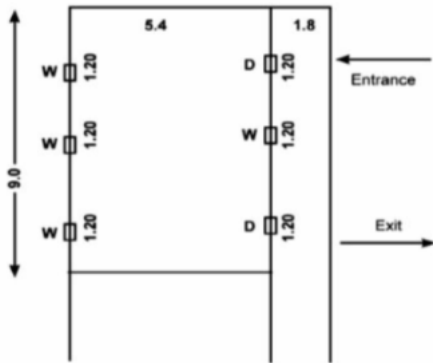

Nazri Naksha

Google Map View

Polling Station Building Front View

Polling Station Front View

Cad View

Key MAP View

1 பெயர் : சதீஷ் குமார் தந்தையின் பெயர்: சங்கர் வீட்டு எண் : 1/15 வயது : 23 பாலினம் : ஆண்	NIW2017853 Photo is available	2 பெயர் : சந்தோஷ்குமார் தந்தையின் பெயர்: சங்கர் வீட்டு எண் : 1/15 வயது : 22 பாலினம் : ஆண்	NIW2133007 Photo is available	3 பெயர் : இளையகவின் - தந்தையின் பெயர்: வரதராஜன் - வீட்டு எண் : 1-104 வயது : 30 பாலினம் : ஆண்	NIW0726745 Photo is available
4 பெயர் : ஜெயராமன் - தந்தையின் பெயர்: சின்னையன் - வீட்டு எண் : 1-122 வயது : 28 பாலினம் : ஆண்	NIW1045459 Photo is available	5 பெயர் : கார்த்திகேயன் தந்தையின் பெயர்: மாணிக்கம் வீட்டு எண் : 1/140 வயது : 23 பாலினம் : ஆண்	NIW2017697 Photo is available	6 பெயர் : மணிகண்டன் - தந்தையின் பெயர்: ஏகாம்பரம் - வீட்டு எண் : 2-16-12 வயது : 33 பாலினம் : ஆண்	NIW0396226 Photo is available
7 பெயர் : அலமேலு - தந்தையின் பெயர்: கலியபெருமாள் - வீட்டு எண் : 2/39 வயது : 51 பாலினம் : பெண்	NIW1780790 Photo is available	8 பெயர் : சந்தியாதேவி கணவர் பெயர்: வெங்கடேசன் - வீட்டு எண் : 2/56 வயது : 36 பாலினம் : பெண்	NIW0110775 Photo is available	9 பெயர் : பிருந்தா தேவி - கணவர் பெயர்: ரமேஷ் - வீட்டு எண் : 2-56A வயது : 30 பாலினம் : பெண்	NIW0921684 Photo is available
10 பெயர் : ராதா - தந்தையின் பெயர்: அடைக்கலம் - வீட்டு எண் : 2-58 வயது : 40 பாலினம் : பெண்	NIW0536862 Photo is available	11 பெயர் : மணிகண்டன் - தந்தையின் பெயர்: தங்கவேல் - வீட்டு எண் : 2/58 வயது : 37 பாலினம் : ஆண்	NIW0110940 Photo is available	12 பெயர் : சுரேஷ் - தந்தையின் பெயர்: பெரியசாமி - வீட்டு எண் : 2-92A வயது : 41 பாலினம் : ஆண்	NIW0921718 Photo is available
13 பெயர் : கோகிலா - கணவர் பெயர்: சுரேஷ் - வீட்டு எண் : 2-92A வயது : 35 பாலினம் : பெண்	NIW0921700 Photo is available	14 பெயர் : மணிகண்டன் தந்தையின் பெயர்: முருகேசன் வீட்டு எண் : 3/54 வயது : 26 பாலினம் : ஆண்	NIW1069988 Photo is available	15 பெயர் : மெகன்யா - தந்தையின் பெயர்: சுப்ரமணியன் - வீட்டு எண் : 3-89 வயது : 28 பாலினம் : பெண்	A151419311 Photo is available
16 பெயர் : கார்த்திக் தந்தையின் பெயர்: கண்ணன் வீட்டு எண் : 4/58 வயது : 20 பாலினம் : ஆண்	NIW2200533 Photo is available	17 பெயர் : சந்திரா - கணவர் பெயர்: சந்தோஷ்குமார் வீட்டு எண் : 5/11 வயது : 28 பாலினம் : பெண்	NIW0921650 Photo is available	18 பெயர் : ராஜீ - தந்தையின் பெயர்: வீரன் - வீட்டு எண் : 5/60 வயது : 56 பாலினம் : ஆண்	NIW1780931 Photo is available
19 பெயர் : ராணி - கணவர் பெயர்: ராஜூ - வீட்டு எண் : 5/60 வயது : 53 பாலினம் : பெண்	NIW0110882 Photo is available	20 பெயர் : செல்வகுமார் தந்தையின் பெயர்: ராஜூ வீட்டு எண் : 5/60 வயது : 25 பாலினம் : ஆண்	NIW1101583 Photo is available	21 பெயர் : அசோக் - தந்தையின் பெயர்: சுப்ரமணி - வீட்டு எண் : 7 வயது : 38 பாலினம் : ஆண்	NIW0960161 Photo is available
22 பெயர் : கோகுல்நாத் - தந்தையின் பெயர்: செந்தில்குமார் - வீட்டு எண் : 7 வயது : 27 பாலினம் : ஆண்	NIW0960187 Photo is available	23 பெயர் : சரோஜா - கணவர் பெயர்: கருப்பண்ணன் - வீட்டு எண் : 7-1 வயது : 67 பாலினம் : பெண்	NIW1779271 Photo is available	24 பெயர் : சசிகுமார் - தந்தையின் பெயர்: முத்தையன் - வீட்டு எண் : 7-1-1K வயது : 47 பாலினம் : ஆண்	NIW0423749 Photo is available
25 பெயர் : குப்புசாமி - தந்தையின் பெயர்: பழனிசாமி - வீட்டு எண் : 7-2 வயது : 61 பாலினம் : ஆண்	NIW1779289 Photo is available	26 பெயர் : பாப்பாத்தி - கணவர் பெயர்: குப்புசாமி - வீட்டு எண் : 7-2 வயது : 53 பாலினம் : பெண்	NIW1779297 Photo is available	27 பெயர் : குமரேசன் - தந்தையின் பெயர்: குப்புசாமி - வீட்டு எண் : 7-2 வயது : 29 பாலினம் : ஆண்	NIW0830265 Photo is available
28 பெயர் : சன்மதி கணவர் பெயர்: குமரேசன் வீட்டு எண் : 7/2 வயது : 22 பாலினம் : பெண்	NIW2310183 Photo is available	29 பெயர் : தேவகி - கணவர் பெயர்: மாணிக்கம் - வீட்டு எண் : 7-3 வயது : 71 பாலினம் : பெண்	NIW1779313 Photo is available	30 பெயர் : சேர்வராயன் - தந்தையின் பெயர்: மாணிக்கம் - வீட்டு எண் : 7-3 வயது : 51 பாலினம் : ஆண்	NIW1779321 Photo is available