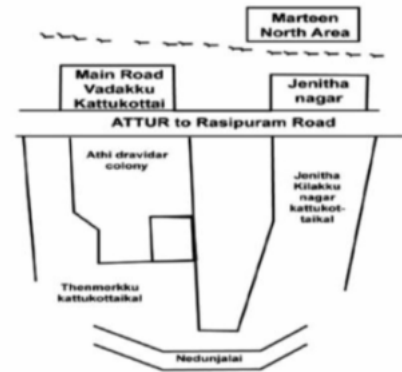

Key MAP View