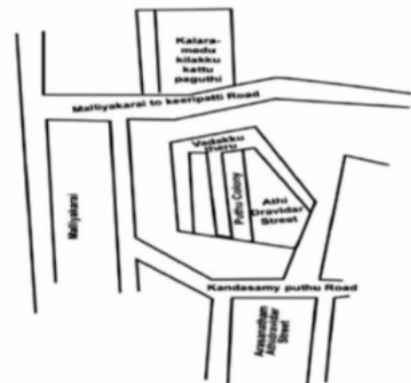

Key MAP View