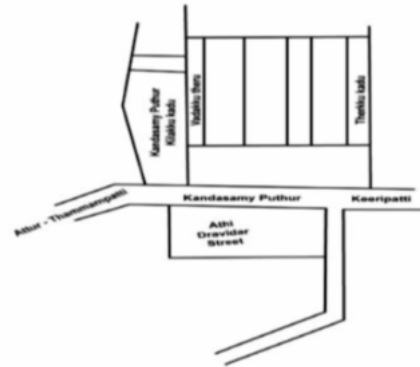

Key MAP View