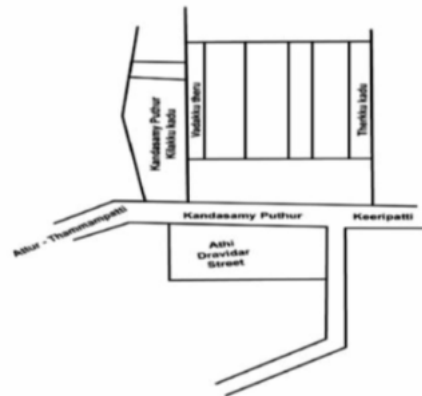

Key MAP View