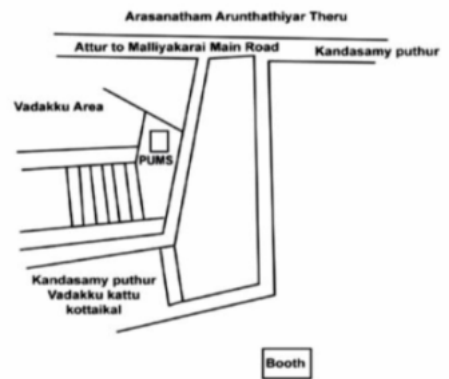

வாக்காளர் பதிவு அலுவலரின்  
கையொப்பம்

Nazri Naksha

Google Map View

Polling Station Building Front View

Polling Station Front View

Cad View

Key MAP View

1 பெயர் : பிரேமா கணவர் பெயர்: செந்தில் வீட்டு எண் : 000 வயது : 28 பாலினம் : பெண் Photo is available	NIW1120526	2 பெயர் : சுரேஷ் - தந்தையின் பெயர்: செல்வம் - வீட்டு எண் : 1-252 வயது : 32 பாலினம் : ஆண் Photo is available	NIW0628719	3 பெயர் : ரம்யா தந்தையின் பெயர்: ராஜா வீட்டு எண் : 1/254 வயது : 24 பாலினம் : பெண் Photo is available	NIW2132744
4 பெயர் : சிவரஞ்சனி - தந்தையின் பெயர்: நடேசன் - வீட்டு எண் : 2-127 வயது : 28 பாலினம் : பெண் Photo is available	NIW0960492	5 பெயர் : குமரன் - தந்தையின் பெயர்: சின்னுசாமி - வீட்டு எண் : 3-1 வயது : 60 பாலினம் : ஆண் Photo is available	NIW1803873	6 பெயர் : கவிதா - கணவர் பெயர்: குமார் - வீட்டு எண் : 3-1 வயது : 53 பாலினம் : பெண் Photo is available	HWQ1187988
7 பெயர் : சின்னையன் - தந்தையின் பெயர்: சீரங்கன் - வீட்டு எண் : 3-4 வயது : 81 பாலினம் : ஆண் Photo is available	NIW1803899	8 பெயர் : பெருமாயி - கணவர் பெயர்: சின்னையன் - வீட்டு எண் : 3-4 வயது : 76 பாலினம் : பெண் Photo is available	NIW1803907	9 பெயர் : பாண்டியன் - தந்தையின் பெயர்: சின்னையன் - வீட்டு எண் : 3-4 வயது : 53 பாலினம் : ஆண் Photo is available	HWQ1188309
10 பெயர் : சித்ரா - கணவர் பெயர்: சின்னு - வீட்டு எண் : 3-5 வயது : 46 பாலினம் : பெண் Photo is available	HWQ2228450	11 பெயர் : பெருமான் - தந்தையின் பெயர்: சின்னசாமி - வீட்டு எண் : 3-6 வயது : 91 பாலினம் : ஆண் Photo is available	NIW1803915	12 பெயர் : மாத் தந்தையின் பெயர்: பெருமான் - வீட்டு எண் : 3-6 வயது : 56 பாலினம் : ஆண் Photo is available	NIW1176957
13 பெயர் : சின்னு - தந்தையின் பெயர்: பெருமான் - வீட்டு எண் : 3-6 வயது : 51 பாலினம் : ஆண் Photo is available	NIW1803923	14 பெயர் : சிவசங்கர் - தந்தையின் பெயர்: பெருமான் - வீட்டு எண் : 3-6 வயது : 49 பாலினம் : ஆண் Photo is available	HWQ1365881	15 பெயர் : தமிழரசன் - தந்தையின் பெயர்: மாத் - வீட்டு எண் : 3-6 வயது : 28 பாலினம் : ஆண் Photo is available	NIW0922351
16 பெயர் : விஜயகுமார் தந்தையின் பெயர்: மாதேவ்வரன் வீட்டு எண் : 3-6 வயது : 25 பாலினம் : ஆண் Photo is available	NIW1177583	17 பெயர் : கந்தாயி - கணவர் பெயர்: கோதண்டன் - வீட்டு எண் : 3-7 வயது : 86 பாலினம் : பெண் Photo is available	NIW1803931	18 பெயர் : ராமசாமி - தந்தையின் பெயர்: தாதக்கவுண்டர் - வீட்டு எண் : 3-8 வயது : 81 பாலினம் : ஆண் Photo is available	NIW1803949
19 பெயர் : வேங்காயி - கணவர் பெயர்: ராமசாமி - வீட்டு எண் : 3-8 வயது : 65 பாலினம் : பெண் Photo is available	NIW0196634	20 பெயர் : பழனிசாமி - தந்தையின் பெயர்: ராமசாமி - வீட்டு எண் : 3-8 வயது : 51 பாலினம் : ஆண் Photo is available	NIW0196642	21 பெயர் : சரோஜா - கணவர் பெயர்: பழனிசாமி - வீட்டு எண் : 3-8 வயது : 46 பாலினம் : பெண் Photo is available	NIW0196659
22 பெயர் : கோபாலகிருஷ்ணன் தந்தையின் பெயர்: பழனிசாமி வீட்டு எண் : 3/8 வயது : 25 பாலினம் : ஆண் Photo is available	NIW1938794	23 பெயர் : பழனியம்மாள் - கணவர் பெயர்: அண்ணாதுரை - வீட்டு எண் : 3-9 வயது : 49 பாலினம் : பெண் Photo is available	HWQ2063071	24 பெயர் : சின்னு - தந்தையின் பெயர்: ரங்கசாமி - வீட்டு எண் : 3-12 வயது : 55 பாலினம் : ஆண் Photo is available	NIW1803956
25 பெயர் : குமாரசாமி - தந்தையின் பெயர்: சுப்பகவுண்டர் - வீட்டு எண் : 3-15 வயது : 76 பாலினம் : ஆண் Photo is available	NIW1803964	26 பெயர் : கோவிந்தம்மாள் - கணவர் பெயர்: குமாரசாமி - வீட்டு எண் : 3-15 வயது : 71 பாலினம் : பெண் Photo is available	NIW1803972	27 பெயர் : குணசேகரன் - தந்தையின் பெயர்: குமாரசாமி - வீட்டு எண் : 3-16 வயது : 51 பாலினம் : ஆண் Photo is available	HWQ1187665
28 பெயர் : சரசு - கணவர் பெயர்: குணசேகர் - வீட்டு எண் : 3-15 வயது : 43 பாலினம் : பெண் Photo is available	HWQ1365725	29 பெயர் : திருவேங்கடம் - கணவர் பெயர்: கந்தசாமிகவுண்டர் - வீட்டு எண் : 3-16 வயது : 88 பாலினம் : பெண் Photo is available	NIW1803980	30 பெயர் : சிவப்பாயி - கணவர் பெயர்: திருவேங்கடம் - வீட்டு எண் : 3-16 வயது : 81 பாலினம் : பெண் Photo is available	NIW1803998