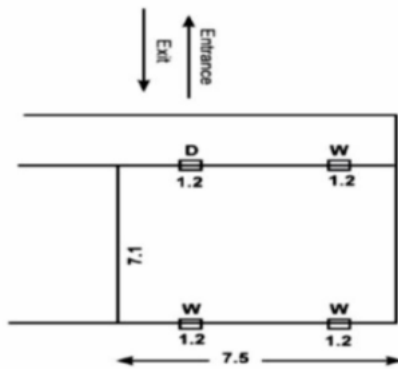

வாக்காளர் பதிவு அலுவலரின்  
கையொப்பம்

Nazri Naksha

Google Map View

Polling Station Building Front View

Polling Station Front View

Cad View

Key MAP View

1 பெயர் : பிரேமா கணவர் பெயர்: செந்தில் வீட்டு எண் : 000 வயது : 28 பாலினம் : பெண் Photo is available	NIW1120526	2 பெயர் : சுரேஷ் - தந்தையின் பெயர்: செல்வம் - வீட்டு எண் : 1-252 வயது : 32 பாலினம் : ஆண் Photo is available	NIW0628719	3 பெயர் : ரம்யா தந்தையின் பெயர்: ராஜா வீட்டு எண் : 1/254 வயது : 24 பாலினம் : பெண் Photo is available	NIW2132744
4 பெயர் : சிவரஞ்சனி - தந்தையின் பெயர்: நடேசன் - வீட்டு எண் : 2-127 வயது : 28 பாலினம் : பெண் Photo is available	NIW0960492	5 பெயர் : குமரன் - தந்தையின் பெயர்: சின்னுசாமி - வீட்டு எண் : 3-1 வயது : 60 பாலினம் : ஆண் Photo is available	NIW1803873	6 பெயர் : கவிதா - கணவர் பெயர்: குமார் - வீட்டு எண் : 3-1 வயது : 53 பாலினம் : பெண் Photo is available	HWQ1187988
7 பெயர் : சின்னையன் - தந்தையின் பெயர்: சீரங்கன் - வீட்டு எண் : 3-4 வயது : 81 பாலினம் : ஆண் Photo is available	NIW1803899	8 பெயர் : பெருமாயி - கணவர் பெயர்: சின்னையன் - வீட்டு எண் : 3-4 வயது : 76 பாலினம் : பெண் Photo is available	NIW1803907	9 பெயர் : பாண்டியன் - தந்தையின் பெயர்: சின்னையன் - வீட்டு எண் : 3-4 வயது : 53 பாலினம் : ஆண் Photo is available	HWQ1188309
10 பெயர் : சித்ரா - கணவர் பெயர்: சின்னு - வீட்டு எண் : 3-5 வயது : 46 பாலினம் : பெண் Photo is available	HWQ2228450	11 பெயர் : பெருமான் - தந்தையின் பெயர்: சின்னசாமி - வீட்டு எண் : 3-6 வயது : 91 பாலினம் : ஆண் Photo is available	NIW1803915	12 பெயர் : மாத் தந்தையின் பெயர்: பெருமான் - வீட்டு எண் : 3-6 வயது : 56 பாலினம் : ஆண் Photo is available	NIW1176957
13 பெயர் : சின்னு - தந்தையின் பெயர்: பெருமான் - வீட்டு எண் : 3-6 வயது : 51 பாலினம் : ஆண் Photo is available	NIW1803923	14 பெயர் : சிவசங்கர் - தந்தையின் பெயர்: பெருமான் - வீட்டு எண் : 3-6 வயது : 49 பாலினம் : ஆண் Photo is available	HWQ1365881	15 பெயர் : தமிழரசன் - தந்தையின் பெயர்: மாத் - வீட்டு எண் : 3-6 வயது : 28 பாலினம் : ஆண் Photo is available	NIW0922351
16 பெயர் : விஜயகுமார் தந்தையின் பெயர்: மாதேவ்வரன் வீட்டு எண் : 3-6 வயது : 25 பாலினம் : ஆண் Photo is available	NIW1177583	17 பெயர் : கந்தாயி - கணவர் பெயர்: கோதண்டன் - வீட்டு எண் : 3-7 வயது : 86 பாலினம் : பெண் Photo is available	NIW1803931	18 பெயர் : ராமசாமி - தந்தையின் பெயர்: தாதக்கவுண்டர் - வீட்டு எண் : 3-8 வயது : 81 பாலினம் : ஆண் Photo is available	NIW1803949
19 பெயர் : வேங்காயி - கணவர் பெயர்: ராமசாமி - வீட்டு எண் : 3-8 வயது : 65 பாலினம் : பெண் Photo is available	NIW0196634	20 பெயர் : பழனிசாமி - தந்தையின் பெயர்: ராமசாமி - வீட்டு எண் : 3-8 வயது : 51 பாலினம் : ஆண் Photo is available	NIW0196642	21 பெயர் : சரோஜா - கணவர் பெயர்: பழனிசாமி - வீட்டு எண் : 3-8 வயது : 46 பாலினம் : பெண் Photo is available	NIW0196659
22 பெயர் : கோபாலகிருஷ்ணன் தந்தையின் பெயர்: பழனிசாமி வீட்டு எண் : 3/8 வயது : 25 பாலினம் : ஆண் Photo is available	NIW1938794	23 பெயர் : பழனியம்மாள் - கணவர் பெயர்: அண்ணாதுரை - வீட்டு எண் : 3-9 வயது : 49 பாலினம் : பெண் Photo is available	HWQ2063071	24 பெயர் : சின்னு - தந்தையின் பெயர்: ரங்கசாமி - வீட்டு எண் : 3-12 வயது : 55 பாலினம் : ஆண் Photo is available	NIW1803956
25 பெயர் : குமாரசாமி - தந்தையின் பெயர்: சுப்பகவுண்டர் - வீட்டு எண் : 3-15 வயது : 76 பாலினம் : ஆண் Photo is available	NIW1803964	26 பெயர் : கோவிந்தம்மாள் - கணவர் பெயர்: குமாரசாமி - வீட்டு எண் : 3-15 வயது : 71 பாலினம் : பெண் Photo is available	NIW1803972	27 பெயர் : குணசேகரன் - தந்தையின் பெயர்: குமாரசாமி - வீட்டு எண் : 3-16 வயது : 51 பாலினம் : ஆண் Photo is available	HWQ1187665
28 பெயர் : சரசு - கணவர் பெயர்: குணசேகர் - வீட்டு எண் : 3-15 வயது : 43 பாலினம் : பெண் Photo is available	HWQ1365725	29 பெயர் : திருவேங்கடம் - கணவர் பெயர்: கந்தசாமிகவுண்டர் - வீட்டு எண் : 3-16 வயது : 88 பாலினம் : பெண் Photo is available	NIW1803980	30 பெயர் : சிவப்பாயி - கணவர் பெயர்: திருவேங்கடம் - வீட்டு எண் : 3-16 வயது : 81 பாலினம் : பெண் Photo is available	NIW1803998