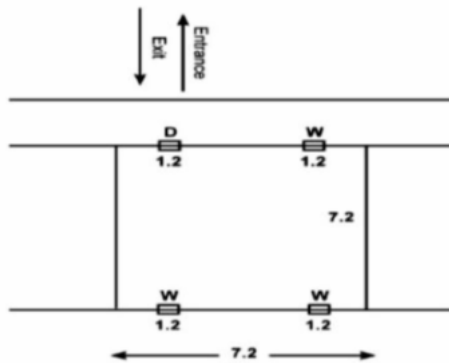

வாக்காளர் பதிவு அலுவலரின்
கையொப்பம்

Nazri Naksha

Google Map View

Polling Station Building Front View

Polling Station Front View

Cad View

Key MAP View

| | | | | | |
|--|----------------------------------|---|----------------------------------|--|----------------------------------|
| 1 பெயர் : பிரியா கணவர் பெயர்: அரவிந்த் வீட்டு எண் : 1/121 வயது : 23 பாலினம் : பெண் | NIW2093292 Photo is available | 2 பெயர் : சமதி - கணவர் பெயர்: செல்வகுமார் - வீட்டு எண் : 1-122G வயது : 40 பாலினம் : பெண் | NIW0779124 Photo is available | 3 பெயர் : மாதையன் - தந்தையின் பெயர்: ஜெயபிரகாசம் வீட்டு எண் : 1/140 வயது : 71 பாலினம் : ஆண் | NIW1827328 Photo is available |
| 4 பெயர் : பிரபாகரன் - தந்தையின் பெயர்: மணி - வீட்டு எண் : 2-114 வயது : 30 பாலினம் : ஆண் | NIW0728493 Photo is available | 5 பெயர் : அம்பிகா - கணவர் பெயர்: கந்தசாமி - வீட்டு எண் : 2-578 வயது : 36 பாலினம் : பெண் | NIW0628941 Photo is available | 6 பெயர் : பெரியம்மாள் கணவர் பெயர்: ராமசாமி வீட்டு எண் : 3 வயது : 55 பாலினம் : பெண் | NIW2114106 Photo is available |
| 7 பெயர் : மோகனாம்பாள் - கணவர் பெயர்: பாஸ்கர் - வீட்டு எண் : 3-1 வயது : 35 பாலினம் : பெண் | NIW0628958 Photo is available | 8 பெயர் : மணிகண்டன் தந்தையின் பெயர்: ரங்கசாமி வீட்டு எண் : 3/12 வயது : 23 பாலினம் : ஆண் | NIW2080232 Photo is available | 9 பெயர் : காந்தா கணவர் பெயர்: பெரியசாமி வீட்டு எண் : 3/13 வயது : 66 பாலினம் : பெண் | NIW1951961 Photo is available |
| 10 பெயர் : ஜெயந்தி கணவர் பெயர்: ரகு வீட்டு எண் : 3/13 வயது : 34 பாலினம் : பெண் | NIW1953595 Photo is available | 11 பெயர் : லட்சுமணன் - தந்தையின் பெயர்: பெரியண்ணா - வீட்டு எண் : 3-13-151 வயது : 66 பாலினம் : ஆண் | NIW0539569 Photo is available | 12 பெயர் : மணிகண்டன் - தந்தையின் பெயர்: வெங்கட்ராமன் - வீட்டு எண் : 3-17-173 வயது : 30 பாலினம் : ஆண் | NIW0728428 Photo is available |
| 13 பெயர் : செளமியா தந்தையின் பெயர்: முருகன் வீட்டு எண் : 3/21/111 வயது : 30 பாலினம் : பெண் | NIW1998426 Photo is available | 14 பெயர் : வெங்கடேஷ் தந்தையின் பெயர்: சீரங்கன் வீட்டு எண் : 3/24 வயது : 27 பாலினம் : ஆண் | NIW1950104 Photo is available | 15 பெயர் : ராகவன் தந்தையின் பெயர்: ஸீர்கந் வீட்டு எண் : 3/24 வயது : 26 பாலினம் : ஆண் | NIW1955319 Photo is available |
| 16 பெயர் : கீர்த்தனா கணவர் பெயர்: வெங்கடேஷ் வீட்டு எண் : 3/24 வயது : 25 பாலினம் : பெண் | NIW1953637 Photo is available | 17 பெயர் : அரவிந்த் தாயின் பெயர்: ஜோதி வீட்டு எண் : 3/25 வயது : 25 பாலினம் : ஆண் | NIW2155307 Photo is available | 18 பெயர் : விஜயா - கணவர் பெயர்: பழனிசாமி - வீட்டு எண் : 3-26-2 வயது : 35 பாலினம் : பெண் | NIW0154039 Photo is available |
| 19 பெயர் : சங்கர் - தந்தையின் பெயர்: முருகன் - வீட்டு எண் : 3-30A வயது : 29 பாலினம் : ஆண் | NIW0922666 Photo is available | 20 பெயர் : செல்வம் - தந்தையின் பெயர்: சீரங்கன் - வீட்டு எண் : 3-37-126 வயது : 35 பாலினம் : ஆண் | NIW0728410 Photo is available | 21 பெயர் : சங்கீதா கணவர் பெயர்: செல்வம் வீட்டு எண் : 3/37/126 வயது : 30 பாலினம் : பெண் | NIW1173160 Photo is available |
| 22 பெயர் : பத்மாவதி - கணவர் பெயர்: வெங்கடாசலம் - வீட்டு எண் : 3-37B-128 வயது : 47 பாலினம் : பெண் | NIW0868505 Photo is available | 23 பெயர் : ஜெயபிரகாஷ் தந்தையின் பெயர்: வெங்கடாசலம் வெங்கடாசலம் வீட்டு எண் : 3/37பி/128 வயது : 22 பாலினம் : ஆண் | NIW2254993 Photo is available | 24 பெயர் : விஜயா கணவர் பெயர்: நடராஜன் வீட்டு எண் : 3/38 வயது : 43 பாலினம் : பெண் | NIW1100312 Photo is available |
| 25 பெயர் : செளந்தர்யா தந்தையின் பெயர்: சுரேஷ் வீட்டு எண் : 3/38 வயது : 25 பாலினம் : பெண் | NIW1120427 Photo is available | 26 பெயர் : வெங்கடேஷ் ந தந்தையின் பெயர்: நடராஜன் அப்பா வீட்டு எண் : 3/38 வயது : 21 பாலினம் : ஆண் | NIW2156347 Photo is available | 27 பெயர் : கணபதி - தந்தையின் பெயர்: சுப்பிரமணி - வீட்டு எண் : 3-40A வயது : 42 பாலினம் : ஆண் | NIW0922658 Photo is available |
| 28 பெயர் : துரைசாமி தந்தையின் பெயர்: சிரங்கன் வீட்டு எண் : 3/43 வயது : 26 பாலினம் : ஆண் | NIW1925627 Photo is available | 29 பெயர் : தங்கமணி,கோ தந்தையின் பெயர்: கோவிந்தராஜ் வீட்டு எண் : 3/47/123 வயது : 20 பாலினம் : ஆண் | NIW2310464 Photo is available | 30 பெயர் : வேல்முருகன் கோ தந்தையின் பெயர்: கோவிந்தராஜ் வீட்டு எண் : 3/47/123 வயது : 19 பாலினம் : ஆண் | NIW2336204 Photo is available |