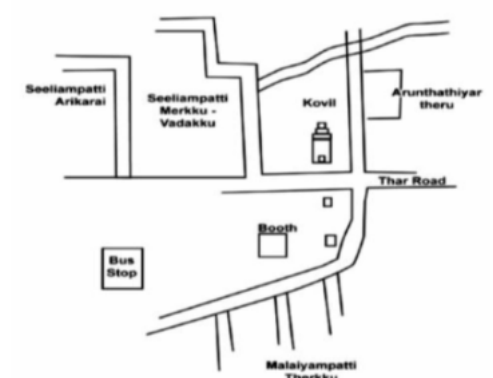

வாக்காளர் பதிவு அலுவலரின்
கையொப்பம்

Nazri Naksha

Google Map View

Polling Station Building Front View

Polling Station Front View

Cad View

Key MAP View

| | | |
|---|--|---|
| 1 பெயர் : அஜிதா தந்தையின் பெயர்: ரமசாமி வீட்டு எண் : 1/37 வயது : 22 பாலினம் : பெண் Photo is available NIW2150183 | 2 பெயர் : சத்யா கணவர் பெயர்: செல்லமுத்து வீட்டு எண் : 1/46 வயது : 35 பாலினம் : பெண் Photo is available NIW1184217 | 3 பெயர் : பாப்பாத்தி - கணவர் பெயர்: பாலன் - வீட்டு எண் : 1-54 வயது : 68 பாலினம் : பெண் Photo is available NIW0114793 |
| 4 பெயர் : பெரியசாமி தாயின் பெயர்: ஜெயந்தி வீட்டு எண் : 1/78 வயது : 38 பாலினம் : ஆண் Photo is available NIW1100486 | 5 பெயர் : ராமசாமி - தந்தையின் பெயர்: சுருட்டையன் - வீட்டு எண் : 1-110 வயது : 46 பாலினம் : ஆண் Photo is available NIW0560037 | 6 பெயர் : கலையரசி - கணவர் பெயர்: ராமசாமி - வீட்டு எண் : 1-110 வயது : 35 பாலினம் : பெண் Photo is available NIW0560045 |
| 7 பெயர் : செல்வசௌமியா தாயின் பெயர்: ராஜம்மாள் வீட்டு எண் : 1/118 வயது : 25 பாலினம் : பெண் Photo is available NIW1947415 | 8 பெயர் : செல்லம்மாள் - கணவர் பெயர்: சிதம்பர உடையார் - வீட்டு எண் : 1-176 வயது : 62 பாலினம் : பெண் Photo is available NIW0729269 | 9 பெயர் : செல்வகுமார் - தந்தையின் பெயர்: சிதம்பரம் உடையார் - வீட்டு எண் : 1-176 வயது : 41 பாலினம் : ஆண் Photo is available NIW0638635 |
| 10 பெயர் : மனோபாரதி - கணவர் பெயர்: செல்வகுமார் - வீட்டு எண் : 1-176 வயது : 34 பாலினம் : பெண் Photo is available NIW0729285 | 11 பெயர் : கவிதா - கணவர் பெயர்: செல்வமணி - வீட்டு எண் : 2-11B வயது : 45 பாலினம் : பெண் Photo is available NIW0114751 | 12 பெயர் : அமுதா - கணவர் பெயர்: செல்வபாண்டியன் - வீட்டு எண் : 2-65 வயது : 43 பாலினம் : பெண் Photo is available NIW0115113 |
| 13 பெயர் : பழனியம்மாள் - கணவர் பெயர்: ராமன் - வீட்டு எண் : 2-88 வயது : 39 பாலினம் : பெண் Photo is available NIW0114827 | 14 பெயர் : செல்லமுத்து - தந்தையின் பெயர்: அண்ணாமலை - வீட்டு எண் : 2-161 வயது : 38 பாலினம் : ஆண் Photo is available NIW0114785 | 15 பெயர் : இளவரசி - கணவர் பெயர்: செல்லமுத்து - வீட்டு எண் : 2-166 வயது : 33 பாலினம் : பெண் Photo is available NIW0868729 |
| 16 பெயர் : செல்லகிருஷ்ணராஜ் தந்தையின் பெயர்: செல்வம் வீட்டு எண் : 2/237 வயது : 26 பாலினம் : ஆண் Photo is available NIW1076637 | 17 பெயர் : பிரசாத் - தந்தையின் பெயர்: அழகேசன் - வீட்டு எண் : 2-265 வயது : 35 பாலினம் : ஆண் Photo is available NIW0154393 | 18 பெயர் : முருகேசன் தந்தையின் பெயர்: செல்லமுத்து வீட்டு எண் : 3 வயது : 52 பாலினம் : ஆண் Photo is available NIW2199636 |
| 19 பெயர் : கலைச்செல்வி கணவர் பெயர்: முருகேசன் வீட்டு எண் : 3 வயது : 39 பாலினம் : பெண் Photo is available NIW2199677 | 20 பெயர் : செல்வபிரியா - கணவர் பெயர்: சுப்ரமணியம் - வீட்டு எண் : 3 வயது : 32 பாலினம் : பெண் Photo is available NIW0729418 | 21 பெயர் : ராம்குமார் - தந்தையின் பெயர்: முத்து - வீட்டு எண் : 3-4 வயது : 41 பாலினம் : ஆண் Photo is available NIW0115097 |
| 22 பெயர் : உஷாநந்தினி கணவர் பெயர்: சக்திவேல் வீட்டு எண் : 3/6 வயது : 37 பாலினம் : பெண் Photo is available NIW2066330 | 23 பெயர் : சக்திவேல் - தந்தையின் பெயர்: மருதை உடையார் - வீட்டு எண் : 3-6 வயது : 36 பாலினம் : ஆண் Photo is available NIW0115105 | 24 பெயர் : ராமலிங்கம் - தந்தையின் பெயர்: முருகேசன் - வீட்டு எண் : 3-14D5 வயது : 44 பாலினம் : ஆண் Photo is available HWQ1803725 |
| 25 பெயர் : மூர்த்தி - தந்தையின் பெயர்: தங்கமுத்து - வீட்டு எண் : 3-15B2 வயது : 44 பாலினம் : ஆண் Photo is available HWQ1802172 | 26 பெயர் : கஸ்தூரி - கணவர் பெயர்: மூர்த்தி - வீட்டு எண் : 3-15B2 வயது : 29 பாலினம் : பெண் Photo is available NIW0923110 | 27 பெயர் : அகிலா தந்தையின் பெயர்: பழனிசாமி வீட்டு எண் : 3/27 வயது : 25 பாலினம் : பெண் Photo is available NIW2066314 |
| 28 பெயர் : பழனியம்மாள் - கணவர் பெயர்: மணிகண்டன் - வீட்டு எண் : 3-30 வயது : 33 பாலினம் : பெண் Photo is available NIW0729400 | 29 பெயர் : முருகேசன் - தந்தையின் பெயர்: செல்லமுத்து - வீட்டு எண் : 3-34 வயது : 47 பாலினம் : ஆண் Photo is available NIW0729236 | 30 பெயர் : ஜெயராஜ் - தந்தையின் பெயர்: செல்வி - வீட்டு எண் : 3-53 வயது : 38 பாலினம் : ஆண் Photo is available NIW0115014 |