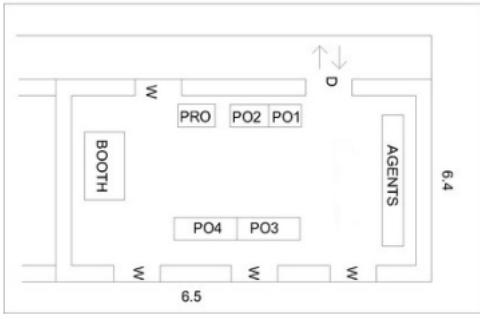

வாக்காளர் பதிவு அலுவலரின்
கையொப்பம்

Nazri Naksha

Google Map View

Polling Station Building Front View

Polling Station Front View

Cad View

Key MAP View

| | | |
|---|--|---|
| 1 பெயர் : அஜிதா தந்தையின் பெயர்: ரமசாமி வீட்டு எண் : 1/37 வயது : 22 பாலினம் : பெண் Photo is available NIW2150183 | 2 பெயர் : சத்யா கணவர் பெயர்: செல்லமுத்து வீட்டு எண் : 1/46 வயது : 35 பாலினம் : பெண் Photo is available NIW1184217 | 3 பெயர் : பாப்பாத்தி - கணவர் பெயர்: பாலன் - வீட்டு எண் : 1-54 வயது : 68 பாலினம் : பெண் Photo is available NIW0114793 |
| 4 பெயர் : பெரியசாமி தாயின் பெயர்: ஜெயந்தி வீட்டு எண் : 1/78 வயது : 38 பாலினம் : ஆண் Photo is available NIW1100486 | 5 பெயர் : ராமசாமி - தந்தையின் பெயர்: சுருட்டையன் - வீட்டு எண் : 1-110 வயது : 46 பாலினம் : ஆண் Photo is available NIW0560037 | 6 பெயர் : கலையரசி - கணவர் பெயர்: ராமசாமி - வீட்டு எண் : 1-110 வயது : 35 பாலினம் : பெண் Photo is available NIW0560045 |
| 7 பெயர் : செல்வசௌமியா தாயின் பெயர்: ராஜம்மாள் வீட்டு எண் : 1/118 வயது : 25 பாலினம் : பெண் Photo is available NIW1947415 | 8 பெயர் : செல்லம்மாள் - கணவர் பெயர்: சிதம்பர உடையார் - வீட்டு எண் : 1-176 வயது : 62 பாலினம் : பெண் Photo is available NIW0729269 | 9 பெயர் : செல்வகுமார் - தந்தையின் பெயர்: சிதம்பரம் உடையார் - வீட்டு எண் : 1-176 வயது : 41 பாலினம் : ஆண் Photo is available NIW0638635 |
| 10 பெயர் : மனோபாரதி - கணவர் பெயர்: செல்வகுமார் - வீட்டு எண் : 1-176 வயது : 34 பாலினம் : பெண் Photo is available NIW0729285 | 11 பெயர் : கவிதா - கணவர் பெயர்: செல்வமணி - வீட்டு எண் : 2-11B வயது : 45 பாலினம் : பெண் Photo is available NIW0114751 | 12 பெயர் : அமுதா - கணவர் பெயர்: செல்வபாண்டியன் - வீட்டு எண் : 2-65 வயது : 43 பாலினம் : பெண் Photo is available NIW0115113 |
| 13 பெயர் : பழனியம்மாள் - கணவர் பெயர்: ராமன் - வீட்டு எண் : 2-88 வயது : 39 பாலினம் : பெண் Photo is available NIW0114827 | 14 பெயர் : செல்லமுத்து - தந்தையின் பெயர்: அண்ணாமலை - வீட்டு எண் : 2-161 வயது : 38 பாலினம் : ஆண் Photo is available NIW0114785 | 15 பெயர் : இளவரசி - கணவர் பெயர்: செல்லமுத்து - வீட்டு எண் : 2-166 வயது : 33 பாலினம் : பெண் Photo is available NIW0868729 |
| 16 பெயர் : செல்லகிருஷ்ணராஜ் தந்தையின் பெயர்: செல்வம் வீட்டு எண் : 2/237 வயது : 26 பாலினம் : ஆண் Photo is available NIW1076637 | 17 பெயர் : பிரசாத் - தந்தையின் பெயர்: அழகேசன் - வீட்டு எண் : 2-265 வயது : 35 பாலினம் : ஆண் Photo is available NIW0154393 | 18 பெயர் : முருகேசன் தந்தையின் பெயர்: செல்லமுத்து வீட்டு எண் : 3 வயது : 52 பாலினம் : ஆண் Photo is available NIW2199636 |
| 19 பெயர் : கலைச்செல்வி கணவர் பெயர்: முருகேசன் வீட்டு எண் : 3 வயது : 39 பாலினம் : பெண் Photo is available NIW2199677 | 20 பெயர் : செல்வபிரியா - கணவர் பெயர்: சுப்ரமணியம் - வீட்டு எண் : 3 வயது : 32 பாலினம் : பெண் Photo is available NIW0729418 | 21 பெயர் : ராம்குமார் - தந்தையின் பெயர்: முத்து - வீட்டு எண் : 3-4 வயது : 41 பாலினம் : ஆண் Photo is available NIW0115097 |
| 22 பெயர் : உஷாநந்தினி கணவர் பெயர்: சக்திவேல் வீட்டு எண் : 3/6 வயது : 37 பாலினம் : பெண் Photo is available NIW2066330 | 23 பெயர் : சக்திவேல் - தந்தையின் பெயர்: மருதை உடையார் - வீட்டு எண் : 3-6 வயது : 36 பாலினம் : ஆண் Photo is available NIW0115105 | 24 பெயர் : ராமலிங்கம் - தந்தையின் பெயர்: முருகேசன் - வீட்டு எண் : 3-14D5 வயது : 44 பாலினம் : ஆண் Photo is available HWQ1803725 |
| 25 பெயர் : மூர்த்தி - தந்தையின் பெயர்: தங்கமுத்து - வீட்டு எண் : 3-15B2 வயது : 44 பாலினம் : ஆண் Photo is available HWQ1802172 | 26 பெயர் : கஸ்தூரி - கணவர் பெயர்: மூர்த்தி - வீட்டு எண் : 3-15B2 வயது : 29 பாலினம் : பெண் Photo is available NIW0923110 | 27 பெயர் : அகிலா தந்தையின் பெயர்: பழனிசாமி வீட்டு எண் : 3/27 வயது : 25 பாலினம் : பெண் Photo is available NIW2066314 |
| 28 பெயர் : பழனியம்மாள் - கணவர் பெயர்: மணிகண்டன் - வீட்டு எண் : 3-30 வயது : 33 பாலினம் : பெண் Photo is available NIW0729400 | 29 பெயர் : முருகேசன் - தந்தையின் பெயர்: செல்லமுத்து - வீட்டு எண் : 3-34 வயது : 47 பாலினம் : ஆண் Photo is available NIW0729236 | 30 பெயர் : ஜெயராஜ் - தந்தையின் பெயர்: செல்வி - வீட்டு எண் : 3-53 வயது : 38 பாலினம் : ஆண் Photo is available NIW0115014 |