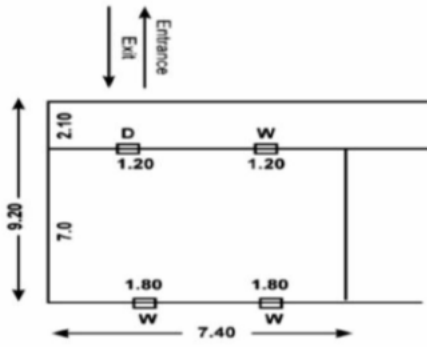

Cad View

Key MAP View