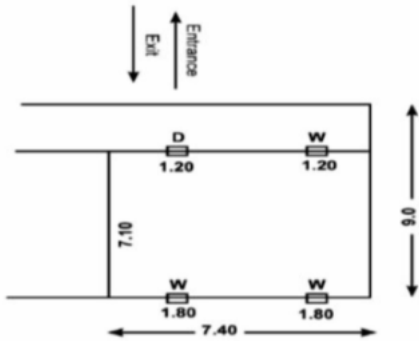

Cad View

Key MAP View