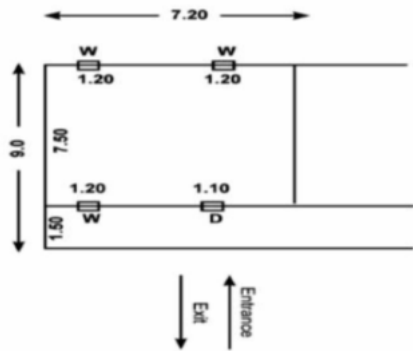

Cad View

Key MAP View