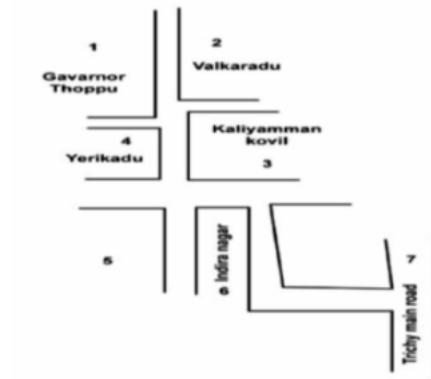

Cad View

Key MAP View