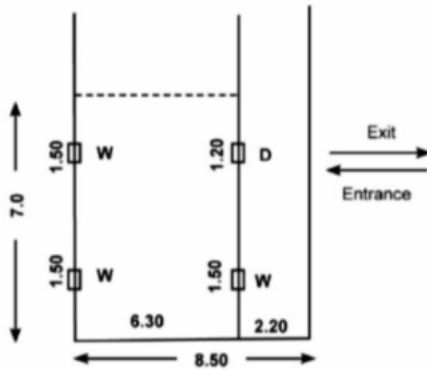

Cad View

Key MAP View