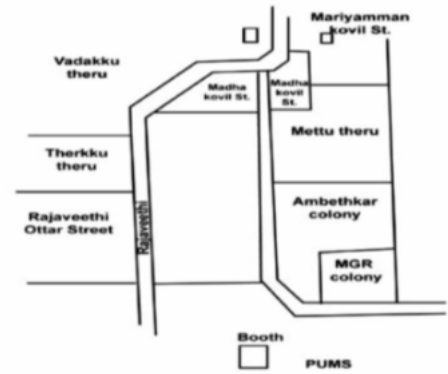

Cad View

Key MAP View