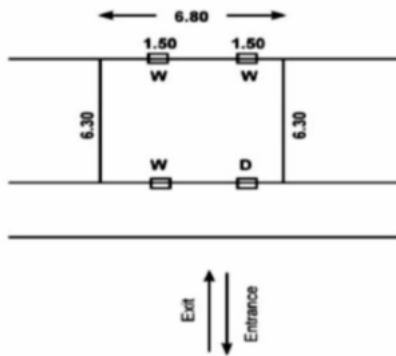

Cad View

Key MAP View