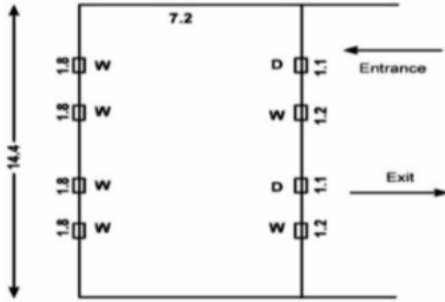

Google Map View

Polling Station Building Front View

Polling Station Front View

Cad View

Key MAP View

1 பெயர் : மாணிக்கம் - தந்தையின் பெயர்: அண்ணாமலை - வீட்டு எண் : 2-21 வயது : 55 பாலினம் : ஆண்	HWQ1322429 Photo is available	2 பெயர் : ராதா - கணவர் பெயர்: லட்சுமணன் - வீட்டு எண் : 3-82 வயது : 35 பாலினம் : பெண்	NIW0316364 Photo is available	3 பெயர் : தர்மா தந்தையின் பெயர்: மாணிக்கம் வீட்டு எண் : 3/95 வயது : 25 பாலினம் : ஆண்	NIW1163401 Photo is available
4 பெயர் : சாமிநாதன் - தந்தையின் பெயர்: கருப்பழகு - வீட்டு எண் : 3-131 வயது : 61 பாலினம் : ஆண்	HWQ1830876 Photo is available	5 பெயர் : அலமேலு - கணவர் பெயர்: சாமிநாதன் - வீட்டு எண் : 3-131 வயது : 50 பாலினம் : பெண்	HWQ1830884 Photo is available	6 பெயர் : சின்னசாமி - தந்தையின் பெயர்: ராமசாமிபண்டாரம் - வீட்டு எண் : 3-135 வயது : 73 பாலினம் : ஆண்	HWQ2232767 Photo is available
7 பெயர் : நிவேதா - தந்தையின் பெயர்: ராஜா - வீட்டு எண் : 3-138 வயது : 28 பாலினம் : பெண்	NIW0925289 Photo is available	8 பெயர் : மணிகண்டன் தந்தையின் பெயர்: பெரியண்ணன் வீட்டு எண் : 3/162 வயது : 45 பாலினம் : ஆண்	NIW1163344 Photo is available	9 பெயர் : சின்னபொன்னு - கணவர் பெயர்: ராகு - வீட்டு எண் : 4 வயது : 49 பாலினம் : பெண்	NIW0632133 Photo is available
10 பெயர் : பரிசித்து - தந்தையின் பெயர்: பழனிசாமி - வீட்டு எண் : 4 வயது : 45 பாலினம் : ஆண்	NIW0632141 Photo is available	11 பெயர் : சமதி - கணவர் பெயர்: இளையராஜா - வீட்டு எண் : 4 வயது : 38 பாலினம் : பெண்	NIW0869859 Photo is available	12 பெயர் : நவின்குமார் - தந்தையின் பெயர்: சந்திரன் - வீட்டு எண் : 4 வயது : 28 பாலினம் : ஆண்	NIW0961714 Photo is available
13 பெயர் : வைதேகி தாயின் பெயர்: சின்னபொண்ணு வீட்டு எண் : 4 வயது : 25 பாலினம் : பெண்	NIW1094713 Photo is available	14 பெயர் : வேல்முருகன் - தந்தையின் பெயர்: வடிவேல் - வீட்டு எண் : 4-2-69B வயது : 32 பாலினம் : ஆண்	NIW0632158 Photo is available	15 பெயர் : மாயகண்ணன் - தந்தையின் பெயர்: அண்ணாதுரை - வீட்டு எண் : 4-3 வயது : 36 பாலினம் : ஆண்	NIW0118588 Photo is available
16 பெயர் : திவ்யா கணவர் பெயர்: மாயகண்ணன் வீட்டு எண் : 4-3 வயது : 27 பாலினம் : பெண்	NIW1112226 Photo is available	17 பெயர் : வெண்ணிலா - கணவர் பெயர்: சண்முகம் - வீட்டு எண் : 4-6 வயது : 44 பாலினம் : பெண்	HWQ1829449 Photo is available	18 பெயர் : வெள்ளையன் - தந்தையின் பெயர்: கலியன் - வீட்டு எண் : 4-8 வயது : 49 பாலினம் : ஆண்	HWQ1325885 Photo is available
19 பெயர் : செந்தில்குமார் - தந்தையின் பெயர்: கலியன் - வீட்டு எண் : 4-8 வயது : 47 பாலினம் : ஆண்	HWQ2232775 Photo is available	20 பெயர் : காளியம்மாள் - கணவர் பெயர்: ரமேஷ் - வீட்டு எண் : 4-8 வயது : 44 பாலினம் : பெண்	HWQ1322619 Photo is available	21 பெயர் : விஜயகுமார் - தந்தையின் பெயர்: முருகேசன் - வீட்டு எண் : 4-9 வயது : 43 பாலினம் : ஆண்	NIW0118323 Photo is available
22 பெயர் : திருப்பதி - தந்தையின் பெயர்: முருகேசன் - வீட்டு எண் : 4-9 வயது : 40 பாலினம் : ஆண்	NIW0118307 Photo is available	23 பெயர் : கௌசல்யா கணவர் பெயர்: திருப்பதி வீட்டு எண் : 4-9 வயது : 28 பாலினம் : பெண்	NIW2164291 Photo is available	24 பெயர் : பவனிகா தந்தையின் பெயர்: சக்திவேல் வீட்டு எண் : 4/9-ஸி வயது : 19 பாலினம் : பெண்	NIW2341873 Photo is available
25 பெயர் : விசாலாட்சி - கணவர் பெயர்: பாண்டியன் - வீட்டு எண் : 4-12 வயது : 61 பாலினம் : பெண்	NIW1838259 Photo is available	26 பெயர் : மோகனா - கணவர் பெயர்: பச்சமுத்து - வீட்டு எண் : 4-12 வயது : 29 பாலினம் : பெண்	NIW0833616 Photo is available	27 பெயர் : சக்திவேல் - தந்தையின் பெயர்: கணேசன் - வீட்டு எண் : 4-13 வயது : 27 பாலினம் : ஆண்	NIW1048149 Photo is available
28 பெயர் : செல்வம் - தந்தையின் பெயர்: தைலம்மாள் - வீட்டு எண் : 4-13-1 வயது : 55 பாலினம் : ஆண்	NIW1838267 Photo is available	29 பெயர் : முருகன் - தந்தையின் பெயர்: இராமசாமி - வீட்டு எண் : 4-16 வயது : 57 பாலினம் : ஆண்	NIW1838283 Photo is available	30 பெயர் : நீலா - கணவர் பெயர்: முருகன் - வீட்டு எண் : 4-16 வயது : 52 பாலினம் : பெண்	NIW1838291 Photo is available