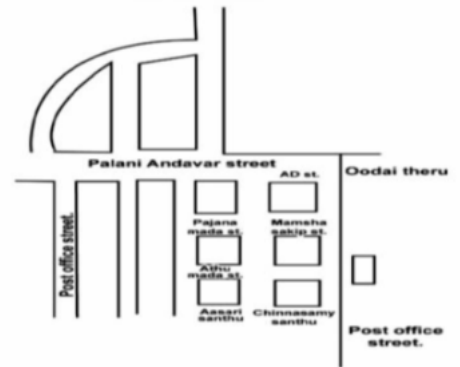

Google Map View

Polling Station Building Front View

Polling Station Front View

Cad View

Key MAP View

1 பெயர் : மாணிக்கம் - தந்தையின் பெயர்: அண்ணாமலை - வீட்டு எண் : 2-21 வயது : 55 பாலினம் : ஆண்	HWQ1322429 Photo is available	2 பெயர் : ராதா - கணவர் பெயர்: லட்சுமணன் - வீட்டு எண் : 3-82 வயது : 35 பாலினம் : பெண்	NIW0316364 Photo is available	3 பெயர் : தர்மா தந்தையின் பெயர்: மாணிக்கம் வீட்டு எண் : 3/95 வயது : 25 பாலினம் : ஆண்	NIW1163401 Photo is available
4 பெயர் : சாமிநாதன் - தந்தையின் பெயர்: கருப்பழகு - வீட்டு எண் : 3-131 வயது : 61 பாலினம் : ஆண்	HWQ1830876 Photo is available	5 பெயர் : அலமேலு - கணவர் பெயர்: சாமிநாதன் - வீட்டு எண் : 3-131 வயது : 50 பாலினம் : பெண்	HWQ1830884 Photo is available	6 பெயர் : சின்னசாமி - தந்தையின் பெயர்: ராமசாமிபண்டாரம் - வீட்டு எண் : 3-135 வயது : 73 பாலினம் : ஆண்	HWQ2232767 Photo is available
7 பெயர் : நிவேதா - தந்தையின் பெயர்: ராஜா - வீட்டு எண் : 3-138 வயது : 28 பாலினம் : பெண்	NIW0925289 Photo is available	8 பெயர் : மணிகண்டன் தந்தையின் பெயர்: பெரியண்ணன் வீட்டு எண் : 3/162 வயது : 45 பாலினம் : ஆண்	NIW1163344 Photo is available	9 பெயர் : சின்னபொன்னு - கணவர் பெயர்: ராகு - வீட்டு எண் : 4 வயது : 49 பாலினம் : பெண்	NIW0632133 Photo is available
10 பெயர் : பரிசித்து - தந்தையின் பெயர்: பழனிசாமி - வீட்டு எண் : 4 வயது : 45 பாலினம் : ஆண்	NIW0632141 Photo is available	11 பெயர் : சமதி - கணவர் பெயர்: இளையராஜா - வீட்டு எண் : 4 வயது : 38 பாலினம் : பெண்	NIW0869859 Photo is available	12 பெயர் : நவின்குமார் - தந்தையின் பெயர்: சந்திரன் - வீட்டு எண் : 4 வயது : 28 பாலினம் : ஆண்	NIW0961714 Photo is available
13 பெயர் : வைதேகி தாயின் பெயர்: சின்னபொண்ணு வீட்டு எண் : 4 வயது : 25 பாலினம் : பெண்	NIW1094713 Photo is available	14 பெயர் : வேல்முருகன் - தந்தையின் பெயர்: வடிவேல் - வீட்டு எண் : 4-2-69B வயது : 32 பாலினம் : ஆண்	NIW0632158 Photo is available	15 பெயர் : மாயகண்ணன் - தந்தையின் பெயர்: அண்ணாதுரை - வீட்டு எண் : 4-3 வயது : 36 பாலினம் : ஆண்	NIW0118588 Photo is available
16 பெயர் : திவ்யா கணவர் பெயர்: மாயகண்ணன் வீட்டு எண் : 4-3 வயது : 27 பாலினம் : பெண்	NIW1112226 Photo is available	17 பெயர் : வெண்ணிலா - கணவர் பெயர்: சண்முகம் - வீட்டு எண் : 4-6 வயது : 44 பாலினம் : பெண்	HWQ1829449 Photo is available	18 பெயர் : வெள்ளையன் - தந்தையின் பெயர்: கலியன் - வீட்டு எண் : 4-8 வயது : 49 பாலினம் : ஆண்	HWQ1325885 Photo is available
19 பெயர் : செந்தில்குமார் - தந்தையின் பெயர்: கலியன் - வீட்டு எண் : 4-8 வயது : 47 பாலினம் : ஆண்	HWQ2232775 Photo is available	20 பெயர் : காளியம்மாள் - கணவர் பெயர்: ரமேஷ் - வீட்டு எண் : 4-8 வயது : 44 பாலினம் : பெண்	HWQ1322619 Photo is available	21 பெயர் : விஜயகுமார் - தந்தையின் பெயர்: முருகேசன் - வீட்டு எண் : 4-9 வயது : 43 பாலினம் : ஆண்	NIW0118323 Photo is available
22 பெயர் : திருப்பதி - தந்தையின் பெயர்: முருகேசன் - வீட்டு எண் : 4-9 வயது : 40 பாலினம் : ஆண்	NIW0118307 Photo is available	23 பெயர் : கௌசல்யா கணவர் பெயர்: திருப்பதி வீட்டு எண் : 4-9 வயது : 28 பாலினம் : பெண்	NIW2164291 Photo is available	24 பெயர் : பவனிகா தந்தையின் பெயர்: சக்திவேல் வீட்டு எண் : 4/9-ஸி வயது : 19 பாலினம் : பெண்	NIW2341873 Photo is available
25 பெயர் : விசாலாட்சி - கணவர் பெயர்: பாண்டியன் - வீட்டு எண் : 4-12 வயது : 61 பாலினம் : பெண்	NIW1838259 Photo is available	26 பெயர் : மோகனா - கணவர் பெயர்: பச்சமுத்து - வீட்டு எண் : 4-12 வயது : 29 பாலினம் : பெண்	NIW0833616 Photo is available	27 பெயர் : சக்திவேல் - தந்தையின் பெயர்: கணேசன் - வீட்டு எண் : 4-13 வயது : 27 பாலினம் : ஆண்	NIW1048149 Photo is available
28 பெயர் : செல்வம் - தந்தையின் பெயர்: தைலம்மாள் - வீட்டு எண் : 4-13-1 வயது : 55 பாலினம் : ஆண்	NIW1838267 Photo is available	29 பெயர் : முருகன் - தந்தையின் பெயர்: இராமசாமி - வீட்டு எண் : 4-16 வயது : 57 பாலினம் : ஆண்	NIW1838283 Photo is available	30 பெயர் : நீலா - கணவர் பெயர்: முருகன் - வீட்டு எண் : 4-16 வயது : 52 பாலினம் : பெண்	NIW1838291 Photo is available